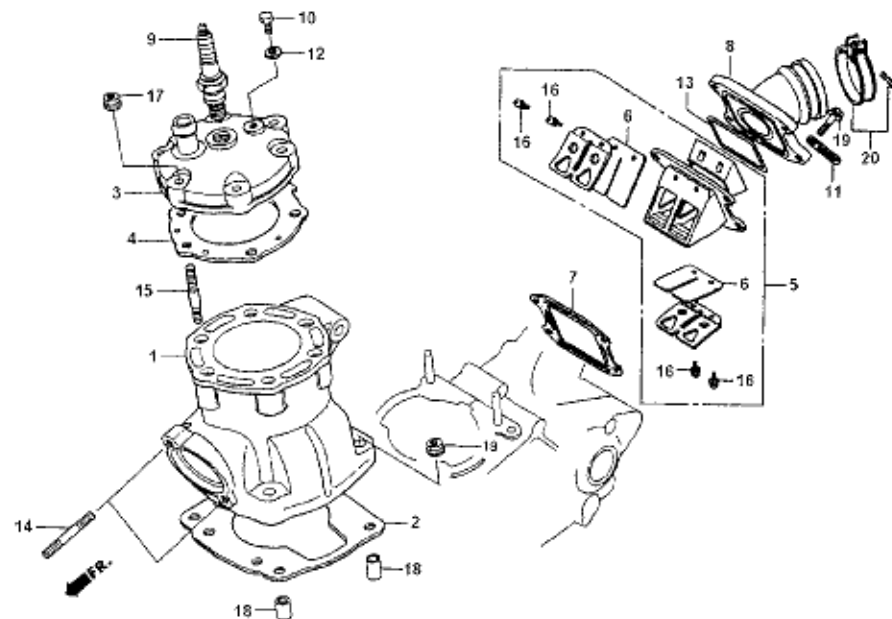

BLOC N°

E-1

CYLINDRE
CULASSE

NOTE

VOUS DEVEZ UTILISER LE
CYLINDRE A/B/C ET LE PISTON
A/B/C PAR SELECTION

N°Ref.	N° Piece	Description	Cant. '04	N°Ref.	N° Piece	Description	Cant. '04
1	12101-NN3-000	CYLINDRE A.	1	14	92900-08022-0B	GOUJON CYLINDRE ECHAP: 8x22.	2
	12102-NN3-000	CYLINDRE B.	1	15	92900-08025-0E	GOUJON CYLINDRE CULASSE 8x25.	6
	12103-NN3-000	CYLINDRE C.	1	16	93892-03006-08	VIS DE CLAPET 3x6.	4
2	12191-NN3-003	JOINT D'EMBASE CYLINDRE.	1	17	94050-08000	ECROU CYLINDRE CULASSE ECHAP: 8MM.	10
3	12201-NN3-000	CULASSE.	1	18	94301-10160	ENTRETOISE DE CENTRAGE 10x16.	2
4	12251-NN3-003	JOINT DE CULASSE.	1	19	96001-06025-00	VIS DE MANCHON 6x25.	4
5	14100-NN3-003	BOITE A CLAPET COMPLETE.	1	20	95018-38250	COLLIER MANCHON.	1
6	14111-NN3-003	CLAPET.	2				
7	14131-KR8-900	JOINT DE BOITE A CLAPET.	1				
8	16210-NN3-830	MANCHON CARBU CYLINDRE.	1				
9	31901-NN2-003	BOUGIE (BR6ES).	1				
10	90037-NX5-000	VIS DE PURGE 6x10.	1				
11	90105-727-000	PATTE DE FIXATION 2x50.	1				
12	90543-273-000	RONDELLE JOINT VIS DE PURGE.	1				
13	91305-GC4-601	JOINT TORIQUE MANCHON.	1