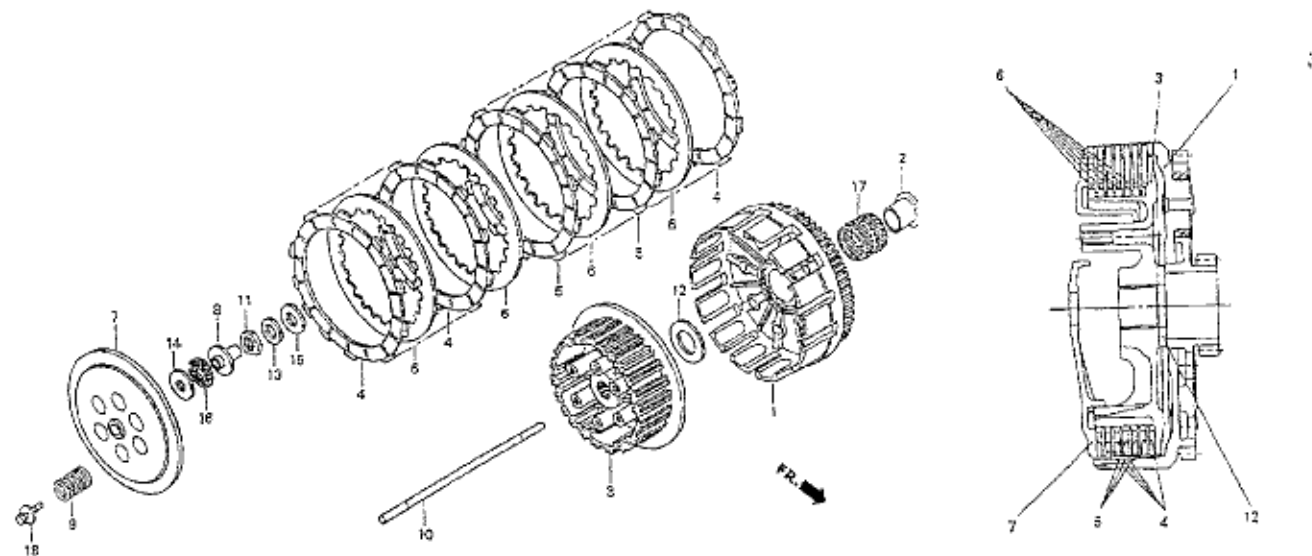

BLOC N°

E-3

EMBRAYAGE

N°Ref.	N° Piece	Description	Cant. '04	N°Ref.	N° Piece	Description	Cant. '04
1	22100-NN3-830	CLOCHE D'EMBRAYAGE.....	1	16	91001-147-006	ROULEMENT AIGUILLE PLATEAU 12mm.....	1
2	22106-NN3-000	ENTRETOISE CLOCHE D'EMBRAYAGE.....	1	17	91102-hc'6004	ROULEMENT AIGUILLE CLOCHE 26x31x24.....	1
3	22120-NN3-000	PLATEAU CLOCHE D'EMBRAYAGE.....	1	18	93404-06016-08	VIS DE PLATEAU 6x16.....	6
4	22201-NN1-000	DISQUE GARNI.....	4				
5	22201-NN3-800	DISQUE GARNI.....	3				
6	22321-KA4-710	DISQUE LISSE.....	6				
7	22351-NN3-000	PLATEAU DE PRESSION EMBRAYAGE.....	1				
8	22352-KAE-770	POUSOIR PLATEAU DE PRESSION.....	1				
9	22401-NN3-000	RESSORT D'EMBRAYAGE.....	6				
10	22850-NN3-000	TIGE DE POUSSOIR PLATEAU.....	1				
11	90201-NN3-000	ECROU 18mm.....	1				
12	90401-NN3-000	RONDELLE D'EPAISSEUR 20x38x3,5.....	1				
13	90432-KF0-000	RONDELLE DE BLOCAGE.....	1				
14	90452-147-003	RONDELLE DE POUSSEE 12mm.....	1				
15	90501-ML3-910	RONDELLE 18x32x2.....	1