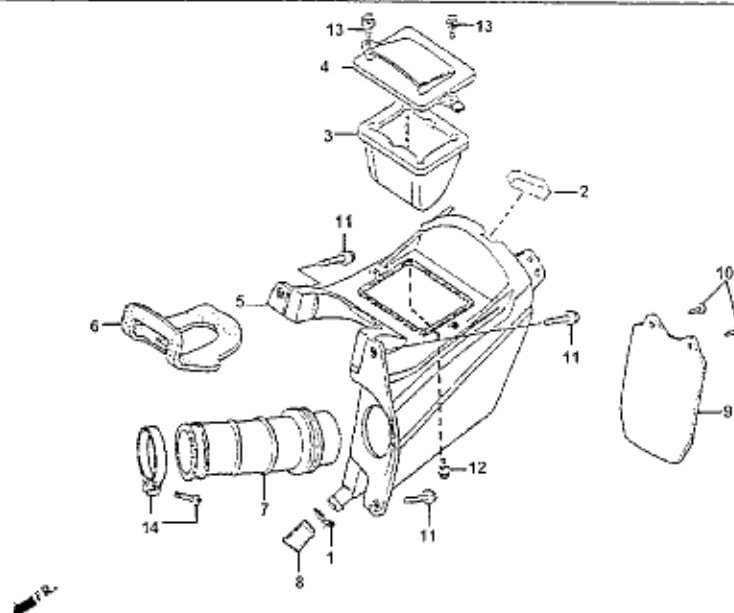

BLOC N°

F-11

FILTRE A AIR.

N°Ref.	N° Piece	Description	Cant. '04	N°Ref.	N° Piece	Description	Cant. '04
1	15707-634-000	COLLIER TUBE RESPIRATION BOITIER.....	1				
2	17203-NN3-800	MOUSSE AUTOCOLLANTE PASSE FIL.....	1				
3	17211-NN3-830	MOUSSE DE FILTRE A AIR.....	1				
4	17212-NN3-830	COUVERCLE FILTRE A AIR.....	1				
5	17230-NN3-830	BOITIER DE FILTRE A AIR NU.....	1				
6	17236-NN3-830	PROTEGE CAOUTCHOUC BOITIER FILTRE.....	1				
7	17253-NN3-830	MANCHON CARBURATEUR BOIT: FILTRE.....	1				
8	17358-NN2-000	TUBE RESPIRATION BOITIER FILTRE.....	1				
9	80110-NN3-000	BAVETTE PROTEGE BOUE.....	1				
10	93913-14180	VIS DE BAVETTE 4x10.....	2				
11	95701-06025-00	VIS FIXATION BOITIER FILTRE A AIR 6x25.....	3				
12	96001-06012-00	VIS FIXATION BOITIER FILTRE A AIR 6x12.....	1				
13	96001-06012-07	VIS COUVERCLE FILTRE A AIR 6x12.....	2				
14	17214-NN3-700	COLLIER MANCHON CARBURATEUR.....	1