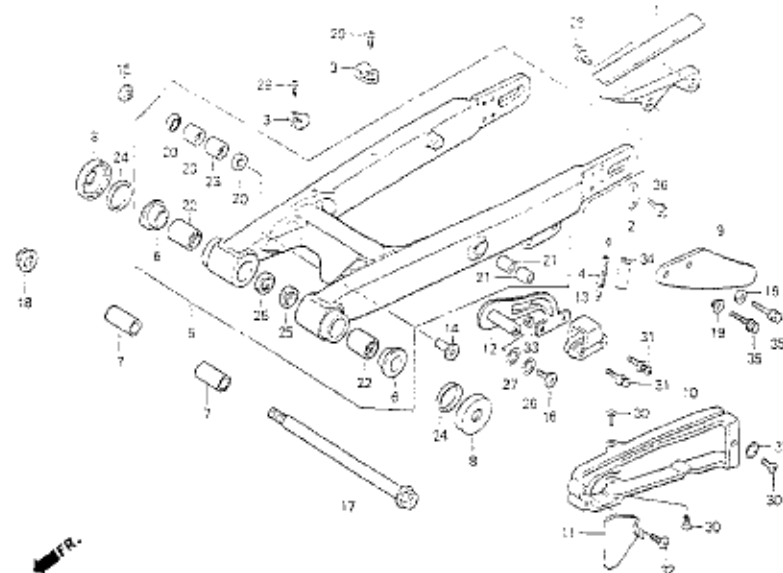

BLOC N°

F-14

BRAS OCIEEN

2

N°Ref.	N° Piece	Description	Cant. '04	N°Ref.	N° Piece	Description	Cant. '04
1	40510-NN3-000	PROTEGE CHAINE BRAS OCIEEN.	1	16	90102-GM2-000	VIS FIXATION TENDEUR DE CHAINE.	1
2	40540-NN3-830	ARRET ESCARGOT TENDEUR CHAINE.	2	17	90117-HA5-000	AXE DE BRAS OCIEEN.	1
3	43468-NN2-700	COLLIER FIXATION FLEXIBLE DE FREIN.	2	18	90201-GC4-000	ECROU AXE DE BRAS OCIEEN 14mm.	1
4	46514-KY2-700	RESSORT DE TENDEUR DE CHAINE.	1	19	90556-KS3-900	ENTRETOISE DE PROTEGE COURONNE.	2
5	52100-NN3-830	BRAS OCIEEN COMPLET.	1	20	91051-NN1-000	JOINT SPY CAGE AIGU: BIELETTE 15x21x3.	2
6	52109-KA4-701	ENTRETOISE AXE DE BRAS OCIEEN.	2	21	91052-NN0-000	ENTRETOISE TENDEUR DE CHAINE.	2
7	52141-NN2-000	ENTRETOISE CAGE AIGUILLE BRAS OCIEEN.	2	22	91071-MA0-003	CAGE AIGUILLE BRAS OCIEEN.	2
8	52144-KA3-731	RONDELLE CACHE POUSSIE: BRAS OCIEEN.	2	23	91071-NN1-000	CAGE A AIGUILLE BIELETTE 15x21x12.	2
9	52157-NN3-000	PROTEGE COURONNE.	1	24	91253-KA3-731	CACHE POUSSIERE BRAS OCIEEN 32x36,8x8.	2
10	52170-NN3-000	GUIDE CHAINE.	1	25	91254-KS6-003	CACHE POUSSIERE BRAS OCIEEN 20x2,6x4,5.	2
11	52171-NN3-000	PROTEGE PIGNON SORTIE DE BOITE.	1	26	91304-KK3-830	JOINT TORIQUE TENDEUR CHAINE 9,8x2,4.	1
12	52181-NN3-000	TENDEUR DE CHAINE.	1	27	91362-ZC3-000	JOINT TORIQUE TENDEUR CHAINE 13,8x24.	1
13	52182-NN3-000	PATIN TENDEUR DE CHAINE.	1	28	93404-06014-00	VIS PROTEGE CHAINE BRAS OCIEEN 6x14.	2
14	52463-NN3-010	ENTRE: GAUCHE CAGE AIGU: BIELETTE.	1	29	93500-05008-0A	VIS COLLIER FIXATION FLEXIBLE FREIN 5x8.	2
15	52464-NN3-010	ENTRE: DROITE CAGE AIGU: BIELETTE.	1	30	93600-05012-0G	VIS DE GUIDE CHAINE 5x12.	3