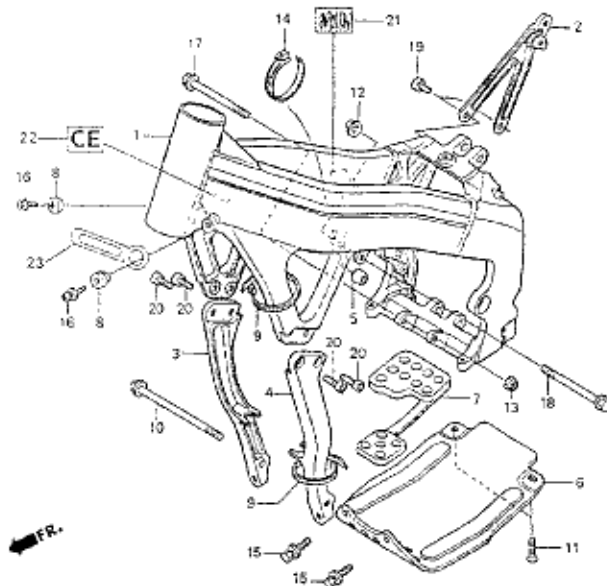

BLOC N°

F-17

SABOT CADRE

N° Ref.	N° Piece	Description	Cant. '04	N° Ref.	N° Piece	Description	Cant. '04
1	50100-NN3-830	CADRE.....	1	16	93891-05012-00	VIS DE BUTEE DE DIRECTION 5x12.....	2
2	50201-NN3-800	PATTE DE FIXATION SILENCIEUX.....	1	17	96400-08070-00	AXE SUPPORT MOTEUR ARRIERE 8x70.....	1
3	50310-NN3-000	PATTE DROITE FIXATION SABOT RADIAT.....	1	18	96400-10100-00	AXE SUPPORT MOTEUR SUPERI: 10x100.....	1
4	50320-NN3-000	PATTE GAUCHE FIXATION SABOT RADIAT.....	1	19	90010-HAO-680	VIS PATTE DE SILENCIEUX 8x14.....	2
5	50343-NN3-000	ENTRETOISE SUP: FIXATION MOTEUR.....	1	20	96600-08016-00	VIS DE PATTE SABOT RADIATEUR 8x16.....	4
6	50351-NN3-000	SABOT.....	1	21	17513-NN3-300	PROTEGE CADRE RESERVOIR.....	2
7	50352-NN3-810	CAOUTCHOUC PROTEGE MOTEUR.....	1	22	87615-MAG-660	MARQUE CE.....	1
8	53401-NN3-000	BUTEE DE DIRECTION.....	2	23	91413-679-000	ATTACHE FAISCEAU.....	1
9	61312-NN2-900	COLLIER.....	2				
10	90119-NN3-000	AXE SUPPORT MOTEUR AV: INF: 10x128.....	1				
11	90125-NN2-900	VIS ARRIERE SABOT.....	2				
12	90304-GA6-003	ECROU AXE SUPPORT MOTEUR SUP:.....	1				
13	90309-428-731	ECROU AXE SUP: MOTEUR ARRIERE 8mm.....	1				
14	90650-NN3-000	COLLIER FIL DE BOUGIE.....	1				
15	93405-08020-00	VIS AVANT DE SABOT 8x20.....	2