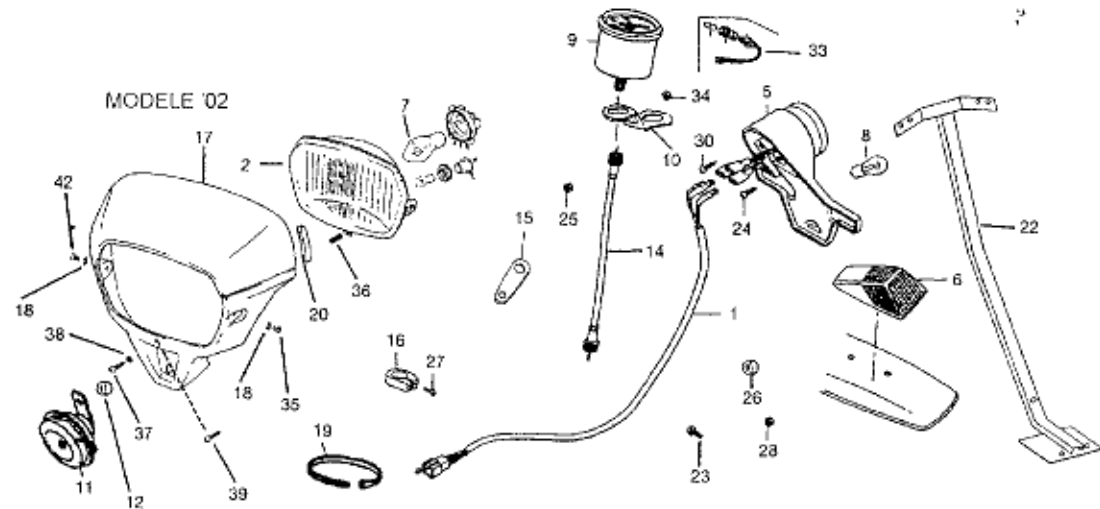

BLOC N°

F-20

PHARE AVANT
FEU ARRIERE STOP
COMPTEUR
KLAXON

N°Ref.	N° Piece	Description	Cant. '04	N°Ref.	N° Piece	Description	Cant. '04
31	33600-NN3-740	CLIGNOTANT DROIT ARRIERE.....	1				
32	33650-NN3-740	CLIGNOTANT GAUCHE ARRIERE.....	1				
33	37223-NN3-740	PORTE AMPOULE.....	1				
34	37203-NN3-740	ECROU FIXATION COMPTEUR.....	1				
35	93891-05012-07	VIS DE FIXATION PHARE 5x20.....	2				
36	33101-NN3-740	RESSORT REGLAGE HAUTEUR PHARE.....	1				
37	61316-NN3-740	VIS DE PHARE 6x16.....	1				
38	94101-06700	RONDELLE 6mm.....	1				
39	93891-05020-07	VIS DE PHARE 5x20.....	1