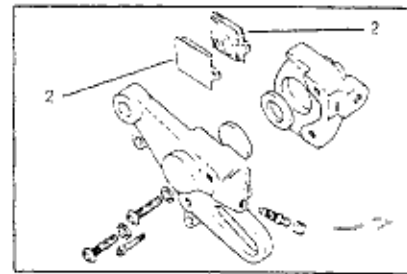

BLOC N°

F-8

PINCE DE FREIN ARRIERE
MAITRE CYLINDRE DE FREIN
ARRIERE

N°Ref.	N° Piece	Description	Cant. '04	N°Ref.	N° Piece	Description	Cant. '04
1	43100-NN3-840	PINCE DE FREIN ARRIERE COMPLETE.....	1	16	43501-NN3-300	CORPS DE MAITRE CYLINDRE ARRIERE.....	1
2	43105-NN3-830	PLAQUETTE DE FREIN ARRIERE.....	2	17	43502-NN3-300	ECROU FIXATION MAITRE CYLINDRE 6mm....	2
3	43125-NN3-830	FLEXIBLE DE FREIN.....	1	18	43520-NN3-306	KIT REPARATION MAITRE CYLINDRE AR.....	1
4	43500-NN3-830	MAITRE CYLINDRE DE FREIN ARRIERE.....	1	19	43120-NN3-305	KIT PISTON PINCE ARRIERE.....	1
5	43510-NN2-900	BOCAL LIQUIDE DE FREIN.....	1				
6	43511-NN3-000	TUBE D'ALIMENTATION LIQUIDE FREIN.....	1				
7	43512-NN3-800	PATTE FIXATION BOCAL LIQUIDE FREIN.....	1				
8	90145-NX5-004	VIS BANJO FLEXIBLE DE FREIN 10x19.....	2				
9	90301-473-003	ECROU FIXATION BOCAL U 6mm.....	1				
10	90545-300-000	RONDELLE JOINT VIS BANJO.....	4				
11	95002-40850-08	COLLIER TUBE BOCAL (8,5).....	2				
12	96001-06008-00	VIS FIXATION PATTE BOCAL 6x8.....	1				
13	96001-06014-00	VIS FIXATION BOCAL 6x14.....	1				
14	96600-06025-00	VIS FIXATION MAITRE CYLINDRE 6x25.....	2				
15	90601-KJ9-000	ATTACHE 4x50.....	1