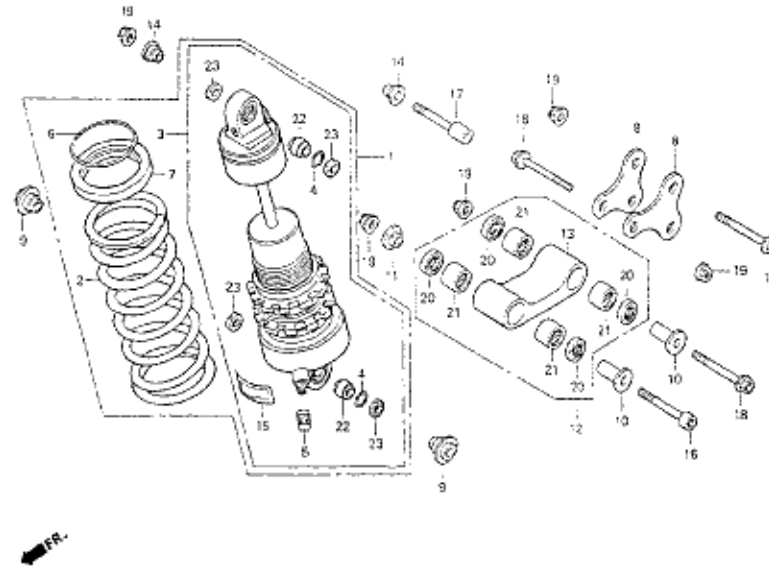

BLOC N°

F-15

AMORTISSEUR ARRIERE

12

N° Ref.	N° Piece	Description	Cant. '04	N° Ref.	N° Piece	Description	Cant. '04
1	52400-NN3-741	AMORTISSEUR COMPLET.	1	16	90120-NN3-000	VIS BTR AXE DE BIELETTE AVANT 10x57.	1
2	52401-NN3-831	RESSORT D'AMORTISSEUR NU.	1	17	90121-NN3-000	VIS BTR AXE D'AMORTISSEUR 10x50,5.	1
3	52410-NN3-831	CORPS D'AMORTISSEUR NU.	1	18	90182-NN3-000	VIS AXE PATTE DE BIELETTE 10x57.	3
4	52424-GCA-831	CLIPS ARRET ROTULE AMORTISSEUR.	2	19	90304-GA6-003	ECROU AXE BIELETTE AMORTISSEUR.	5
5	52425-NN3-831	BOUCHON DE VALVE D'AMORTISSEUR.	1	20	90051-NN1-000	JOINT SPY DE BILETTE 15x21x3.	4
6	52435-NN3-003	CLIPS ARRET RESSORT D'AMORTISSEUR.	1	21	91071-NN1-000	CAGE A AIGUILLE DE BIELETTE 15x21x12.	4
7	52459-NN3-003	ENTRETOISE DE RESSORT.	1	22	91074-NN3-003	ROTULE D'AMORTISSEUR.	2
8	52461-NN3-000	PATTE FIXATION BIELETTE.	2	23	91351-GS2-701	CACHE POUSSIERE AMORTISSEUR.	4
9	52462-NN3-000	ENTRETOISE INFERIEURE AMORTISSEUR.	2				
10	52463-NN3-010	ENTRETOISE GAUCHE DE BIELETTE.	2				
11	52464-NN3-010	ENTRETOISE DROITE DE BIELETTE.	2				
12	52470-NN3-000	BIELETTE COMPLETE.	1				
13	52471-NN3-000	BIELETTE NUE.	1				
14	52486-NN3-000	ENTRETOISE SUPERIEUR AMORTISSEUR.	2				
15	87516-KZ1-600	ETIQUETTE AVERTISSEMENT AMORTI.	1