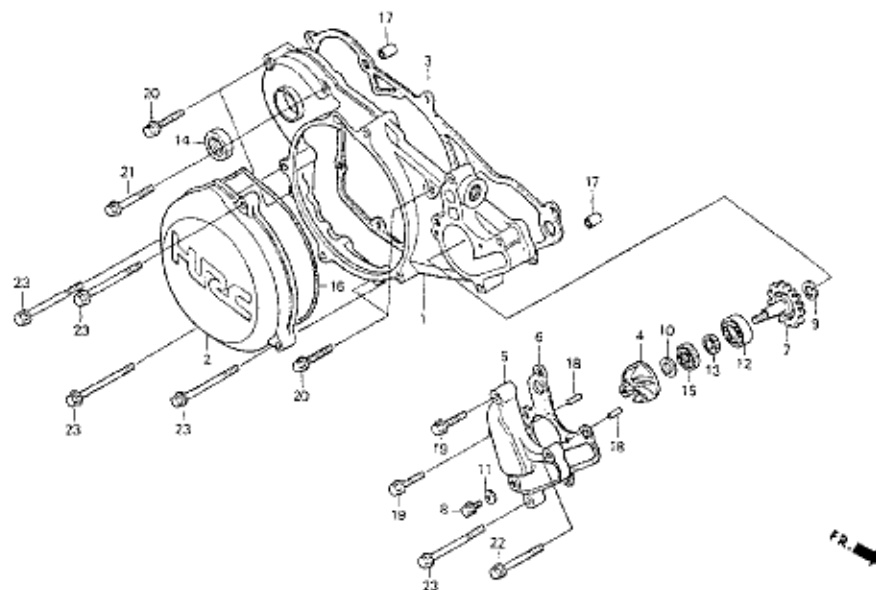

BLOC N°

E-2

COUVERCLE DE CARTER DROIT
POMPE A EAU

2

N°Ref.	N° Piece	Description	Cant. '04	N°Ref.	N° Piece	Description	Cant. '04
1	11330-NN3-000	DEMI CARTER DROIT.	1	16	91311-NN3-020	JOINT TORIQUE COUVERCLE EMBRAYAGE.	1
2	11341-NN3-820	COUVERCLE D'EMBRAYAGE.	1	17	94301-08100	ENTRETOISE DE CENTRAGE 8x10.	2
3	11394-NN3-003	JOINT DEMI CARTER DROIT.	1	18	94303-03050	PION DE CENTRAGE 3x5.	2
4	19215-GC4-731	HELICE POMPE A EAU.	1	19	96001-06025-00	VIS CARTER POMPE A EAU 6x25.	2
5	19221-NN3-000	CARTER POMPE A EAU.	1	20	96001-06028-00	VIS DEMI CARTER DROIT 6x28.	4
6	19229-NN3-801	JOINT CARTER POMPE A EAU.	1	21	96001-06032-00	VIS DEMI CARTER DROIT 6x32.	1
7	19240-NN3-000	AXE COMPLET POMPE A EAU.	1	22	96001-06050-00	VIS CARTER POMPE A EAU 6x50.	1
8	90037-360-000	VIS DE VIDANGE POMPE A EAU.	1	23	96001-06060-00	VIS COUVERCLE EMB: CART: POMPE 6x60.	4
9	90407-752-000	RONDELLE AXE POMPE A EAU 10x16.	1				
10	90447-KE1-000	RONDELLE AXE POMPE A EAU 7mm.	1				
11	90543-273-000	RONDELLE VIS DE VIDANGE POMPE A EAU.	1				
12	91001-KA4-003	ROULEMENT AXE POMPE A EAU 12x28x7.	1				
13	91201-965-000	JOINT SPY AXE POMPE A EAU 12x22x5.	1				
14	91205-KA3-712	JOINT SPY AXE DE KICK 16,5x25x5.	1				
15	91211-KA3-761	JOINT SPY AXE POMPE A EAU.	1