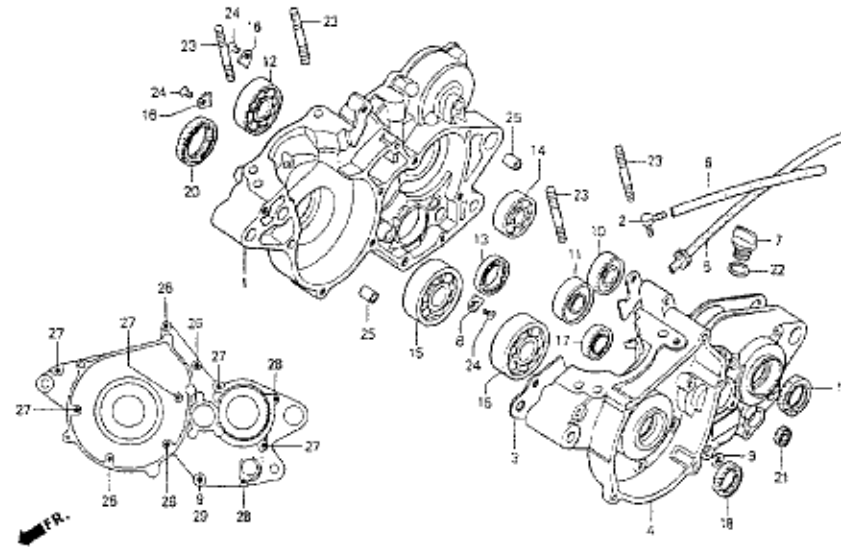

BLOC N°

E-5

CARTER MOTEUR

N°Ref.	N° Piece	Description	Cant. '04	N°Ref.	N° Piece	Description	Cant. '04
1	11100-NN3-000	CARTER DROIT.	1	16	91012-KA3-710	PLAQUE FIXA:ROULEMENT ARB: SEC:.....	2
2	11106-GM2-300	RACCORD TUBE MISE A L'AIR.	1	17	91022-KA4-740	ROULEMENT G: DE TAMBOUR 33x38x6.	1
3	11191-NN3-003	JOINT DE CARTER DROIT ET GAUCHE.	1	18	91201-NN3-003	JOINT SPY GAUCHE VILO: 25x36x6.	1
4	11200-NN3-000	CARTER GAUCHE.	1	19	91201-896-701	JOINT SPY ARBRE SECONDAIRE 20x34x6.	1
5	11211-NN3-000	TUBE MISE A L'AIR LIBRE BOITE.	1	20	91202-KAE-731	JOINT SPY DROIT VILO: 38x52x10.	1
6	11212-NN3-000	TUBE MISE A L'AIR LIBRE ALLUMAGE.	1	21	91203-KK3-830	JOINT SPY AXE SELEC: VITESSE 14x22x5.	1
7	15611-KA3-710	BOUCHON DE REMPLISSAGE BOITE.	1	22	91370-461-000	JOINT TORIQUE BOUCHON DE BOITE.	1
8	90441-KS6-700	PLAQUE FIXATION ROULEMENT.	1	23	92900-08040-3E	GOUJON DE CYLINDRE 8x40.	4
9	90474-333-000	RONDELLE VIS DE VIDANGE BOITE 8mm.	1	24	93600-06012-0A	VIS DE PLAQUE DE ROULEMENT 6x12.	3
10	91001-GM4-033	ROULEMENT G: ARBRE SECONDAI 6204.	1	25	94301-08140	ENTRETOISE DE CENTRAGE 8x14.	2
11	91001-KW6-971	ROULEMENT G: ARBRE PRIMA: 16x35x10.	1	26	96001-06050-00	VIS DE CARTER 6x50.	4
12	91001-NN3-003	ROULEMENT D: ARBRE PRIMAIRE 6204U.	1	27	96001-06060-00	VIS DE CARTER 6x60.	5
13	91004-KY4-900	ROULEMENT D: DE TAMBOUR 6905U.	1	28	96001-06070-00	VIS DE CARTER 6x70.	2
14	91006-HA2-008	ROULEMENT D: ARBRE SEC: 17X40X12U.	1	29	96300-08060-00	VIS DE VIDANGE 8x60.	1
15	91006-KBA-901	ROULEMENT DE VILEBREQUIN 62/28.	2