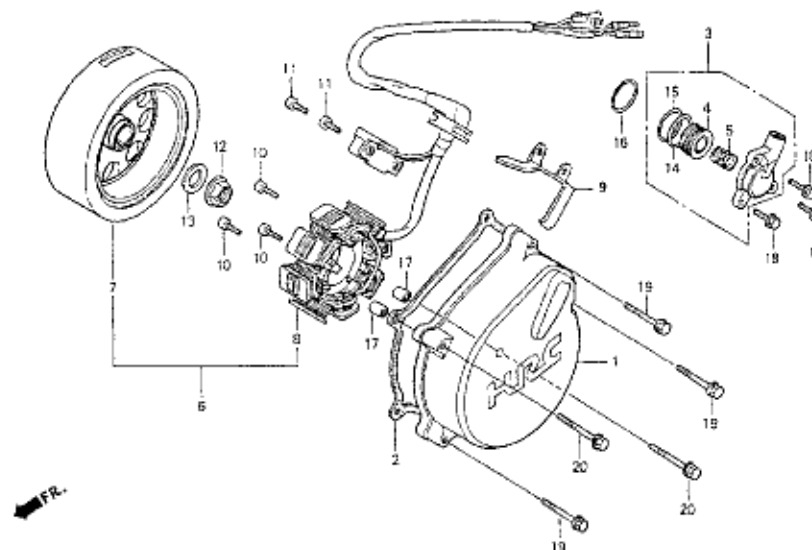

BLOC N°

E-4

COUVERCLE DE CARTER GAUCHE
ALLUMAGE
MAITRE CYLINDRE D'EMBAYAGE

N°Ref.	N° Piece	Description	Cant. '04	N°Ref.	N° Piece	Description	Cant. '04
1	11351-NN3-820	COUVERCLE CARTER GAUCHE ALLUMAGE.	1	16	91357-HC4-003	JOINT TORIQUE RECEP: EMB: 29,7x13.	1
2	11395-NN3-003	JOINT CARTER GAUCHE.	1	17	94301-08100	ENTRETOISE DE CENTRAGE 8x10.	2
3	22860-NN3-000	RECEPTEUR D'EMBAYAGE.	1	18	96001-06018-00	VIS DE RECEPTEUR EMBRAYAGE 6x18.	3
4	22863-NN3-000	PISTON RECEPTEUR D'EMBAYAGE.	1	19	96001-06035-00	VIS DE CARTER ALLUMAGE GAUCHE 6x35.	3
5	22864-NN3-000	RESSORT RAPPEL PISTON RECEP: EMB:	1	20	96001-06040-00	VIS DE CARTER ALLUMAGE GAUCHE 6x40.	2
6	31100-NN3-003	ALLUMAGE COMPLET.	1				
7	31110-NN3-000	ROTOR (VOLANT MAGNETIQUE).	1				
8	31120-NN3-003	STATOR (ALLUMAGE).	1				
9	31121-NN3-830	PROTEGE FIL STATOR.	1				
10	90001-NN2-003	VIS BTR FIXATION STATOR 6x20.	3				
11	90089-HB3-000	VIS BTR FIXATION CAPTEUR STATOR 5x14.	2				
12	90201-NN2-003	ECROU ROTOR 14mm.	1				
13	90432-KR8-750	RONDELLE D'ECROU ROTOR 14mm.	1				
14	91312-371-013	JOINT TORIQUE NOIR PISTON EMB: 23x2,1.	1				
15	91312-NN3-003	JOINT TORIQUE VERT PISTON EMB: 21,8x2,4.	1