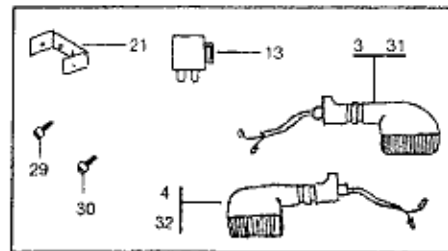

BLOC N°

F-20

PHARE AVANT
FEU ARRIERE STOP
COMPTEUR
KLAXON

N°Ref.	N° Piece	Description	Cant. '04	N°Ref.	N° Piece	Description	Cant. '04
31	33600-NN3-740	CLIGNOTANT DROIT ARRIERE.....	1				
32	33650-NN3-740	CLIGNOTANT GAUCHE ARRIERE.....	1				
33	37223-NN3-740	PORTE AMPOULE.....	1				
34	37203-NN3-740	ECROU FIXATION COMPTEUR.....	1				
35	93891-05012-07	VIS DE FIXATION PHARE 5x20.....	2				
36	33101-NN3-740	RESSORT REGLAGE HAUTEUR PHARE.....	1				
37	61316-NN3-740	VIS DE PHARE 6x16.....	1				
38	94101-06700	RONDELLE 6mm.....	1				
39	93891-05020-07	VIS DE PHARE 5x20.....	1