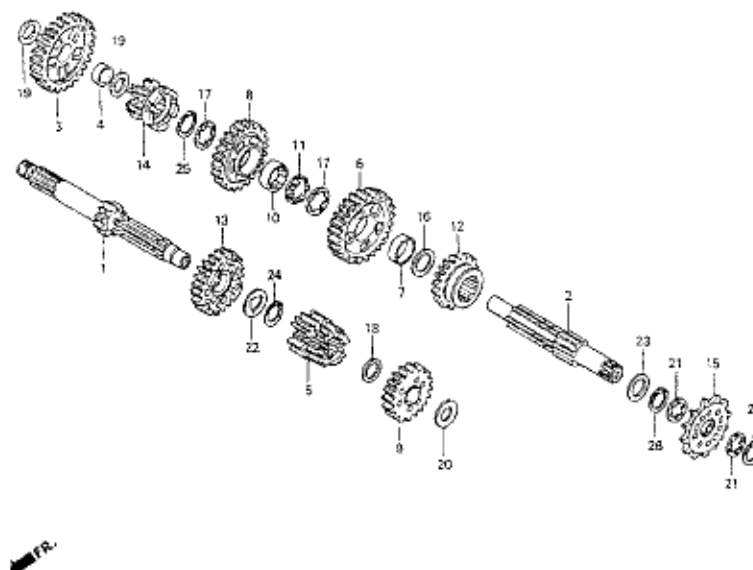

BLOC N°

E-7

TRANSMISSION

N°Ref.	N° Piece	Description	Cant. '04	N°Ref.	N° Piece	Description	Cant. '04
1	23210-NN3-000	ARBRE PRIMAIRE.....	1	16	90401-KE7-000	RONDELLE DE CALAGE 22,2mm.....	1
2	23221-NN3-000	ARBRE SECONDAIRE.....	1	17	90402-NN3-000	RONDELLE CRANTEE 22mm.....	2
3	23411-NN3-000	PIGNON DE 1ère ARBRE SECONDAIRE (38T).....	1	18	90403-NN3-000	RONDELLE DE CALAGE 17x20,5x1.....	1
4	23413-KZ4-000	ENTRETOISE PIGNON DE 1ère 17mm.....	1	19	90453-115-000	RONDELLE DE CALAGE B.....	2
5	23421-NN3-000	PIGNON 2ém ET 3ém ARBRE PRIM:(15/16T).....	1	20	90453-235-000	RONDELLE DE CALAGE 16mm.....	1
6	23431-NN3-000	PIGNON 2ème ARBRE SECONDAIRE (32T).....	1	21	99461-444-000	RONDELLE CRANTEE PIGNON SB: 20mm.....	2
7	23432-KZ4-000	ENTRETOISE PIGNON 2ème 22mm.....	1	22	90461-459-010	RONDELLE CRANTEE 20mm.....	1
8	23441-NN3-000	PIGNON 3ème ARBRE SECONDAIRE (29T).....	1	23	90554-728-940	RONDELLE DE CALAGE 20mm.....	1
9	23451-NN3-000	PIGNON 4ème ARBRE PRIMAIRE (25T).....	1	24	90601-360-000	CLIPS ARRET PIGNON ARB: PRIM: 20mm.....	1
10	23452-KZ4-000	ENTRETOISE CRANTEE 22x20x5.....	1	25	90602-360-000	CLIPS ARRET PIGNON ARB: SEC: 22mm.....	1
11	23456-KA3-000	RONDELLE DE BLOCAGE.....	1	26	94510-20000	CLIPS ARRET PIGNON SB: 20mm.....	2
12	23461-NN3000	PIGNON 4ème ARBRE SECONDAIRE (27T).....	1				
13	23471-NN3-000	PIGNON 5ème ARBRE PRIMAIRE (28T).....	1				
14	23481-NN3-000	PIGNON 5ème ARBRE SECONDAIRE (18T).....	1				
15	23801-NN3-000	PIGNON SORTIE DE BOITE (10T).....	1