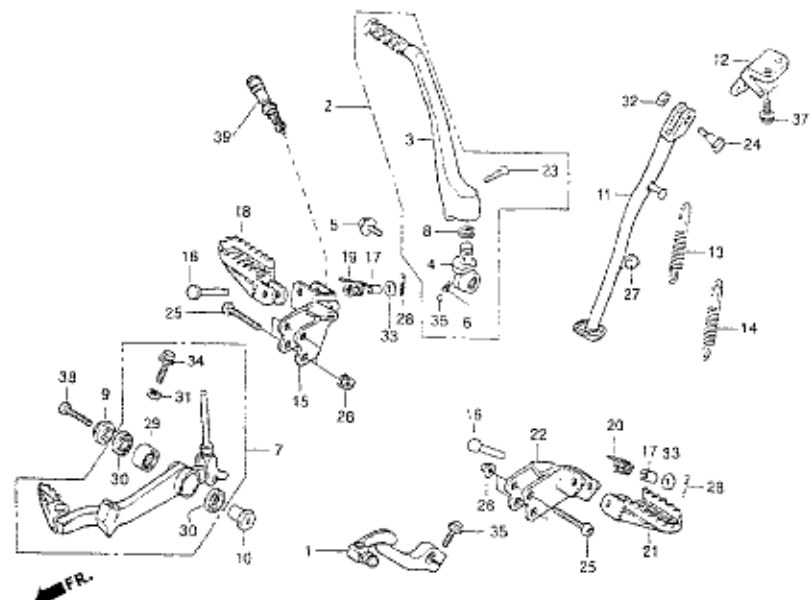

BLOC N°

F-13

KICK
BEQUILLE
REPOSE-PIED
PEDALE DE FREIN
SELECTEUR DE VITESSE

N° Ref.	N° Piece	Description	Cant. '04	N° Ref.	N° Piece	Description	Cant. '04
1	24700-NN3-000	SELECTEUR DE VITESSE.....	1	15	50600-NN3-830	PLATINE REPOSE-PIED DROIT.....	1
2	28300-NN3-800	KICK COMPLET.....	1	16	50603-MAK-000	AXE DE REPOSE-PIED.....	2
3	28301-NN3-000	KICK NU.....	1	17	50604-NN3-000	ENTRETOISE AXE REPOSE-PIED.....	2
4	28302-NN3-800	NOIX DE KICK.....	1	18	50616-NN3-810	REPOSE-PIED DROIT.....	1
5	28306-KAE-000	VIS NOIX DE KICK.....	1	19	50617-NN3-000	RESSORT REPOSE-PIED DROIT.....	1
6	28333-KK0-000	RESSORT DE KICK.....	1	20	50618-NN3-000	RESSORT REPOSE-PIED GAUCHE.....	1
7	46500-NN3-740	PEDALE DE FREIN COMPLETE.....	1	21	50642-NN3-810	REPOSE-PIED GAUCHE.....	1
8	46525-KK0-003	JOINT SPY DE KICK 17x20x25.....	1	22	50700-NN3-830	PLATINE REPOSE-PIED GAUCHE.....	1
9	46531-NN3-000	ENTRETOISE PEDALE DE FREIN.....	1	23	90101-MAC-680	VIS DE KICK.....	1
10	46532-NN3-800	ECROU PEDALE DE FREIN.....	1	24	90108-283-000	VIS DE BEQUILLE.....	1
11	50530-NN3-000	BEQUILLE NUE.....	1	25	90113-NN2-000	VIS DE PLATINE REPOSE-PIED 8x38.....	4
12	50536-NN3-700	SUPPORT DE BEQUILLE.....	1	26	90309-428-731	ECROU VIS DE PLATINE 8mm.....	4
13	50541-MBL-610	RESSORT DE BEQUILLE.....	1	27	90572-KV3-300	TAMPON DE BEQUILLE.....	1
14	50542-MBL-610	RESSORT DE BEQUILLE.....	1	28	90751-MAK-000	GOUPILLE AXE REPOSE-PIED 2x16.....	2