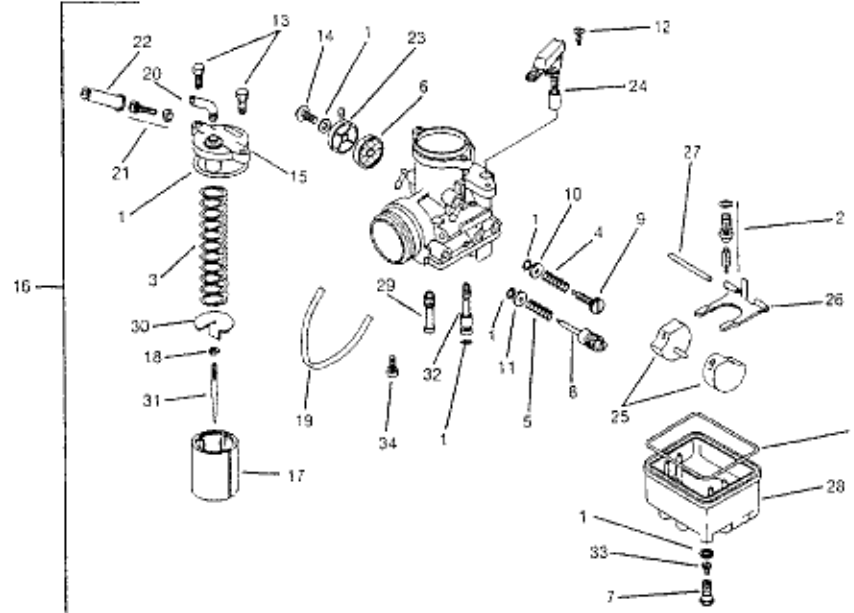

BLOC N°
E-10
CARBURATEUR

N°Ref.	N° Piece	Description	Cant. '04	N°Ref.	N° Piece	Description	Cant. '04
1	16010-NN3-830	POCHETTE DE JOINT COMPLETE.....	1	16	16100-NN3-740	CARBURATEUR COMPLET.....	1
2	16011-NN3-000	POINTEAU COMPLET.....	1	17	16112-NN3-830	BOISSEAU # 4.5.....	(1)
3	16050-NN3-830	RESSORT DE BOISSEAU.....	1		16113-NN3-830	BOISSEAU # 5.0.....	1
4	16057-NN2-600	RESSORT VIS D'AIR.....	1		16114-NN3-740	BOISSEAU # 5.5.....	1
5	16057-NN3-830	RESSORT VIS DE RALENTI.....	1	18	16114-KB1-921	CLIPS D'AIGUILLE.....	1
6	16081-KB1-921	FILTRE A ESSENCE.....	1	19	16121-NN3-000	TUBE DE TROP PLEIN.....	1
7	16082-KB1-921	VIS DE CUVE.....	1	20	16146-NN2-600	TUBE COUDE PASSAGE CABLE DE GAZ.....	1
8	16083-NN3-830	VIS DE RALENTI.....	1	21	16147-NN2-600	TENDEUR DE CABLE DE GAZ.....	1
9	16084-NN2-600	VIS D'AIR.....	1	22	16148-NN2-600	CAOUTCHOUC PROTEGE CABLE DE GAZ.....	1
10	16086-NN3-000	RONDELLE VIS D'AIR.....	1	23	16149-NN2-600	COUVERCLE FILTRE A ESSENCE.....	1
11	16087-NN3-830	RONDELLE VIS DE RALENTI.....	1	24	16150-NN3-000	STARTER.....	1
12	16094-KB1-921	VIS FIXATION STARTER.....	1	25	16151-NN3-000	FLOTTEUR.....	1
13	16096-NN2-600	VIS COUVERCLE CARBURATEUR.....	2	26	16152-NN3-000	LAMELLE DE FLOTTEUR.....	1
14	16099-NN2-600	VIS COUVERCLE FILTRE A ESSENCE.....	1	27	16153-KB1-921	AXE DE LAMELLE DE FLOTTEUR.....	1
15	16107-NN3-830	COUVERCLE CARBURATEUR.....	1	28	16158-NN3-830	CUVE.....	1