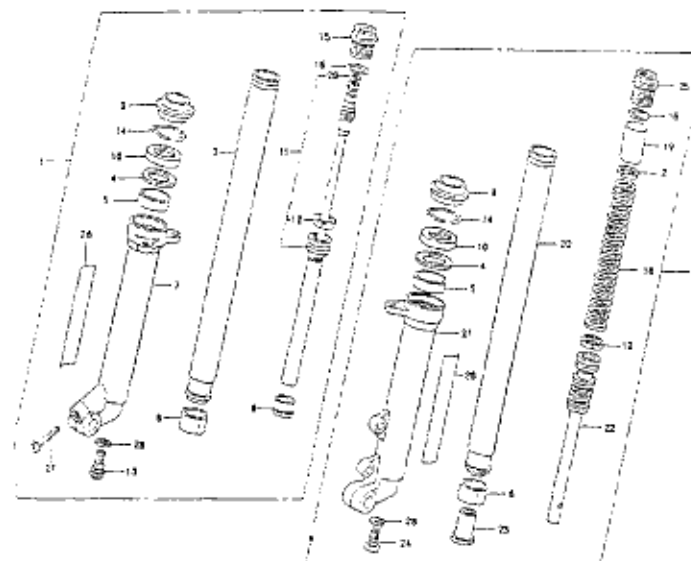

BLOC N°

F-6

FOURCHE AVANT

N°Ref.	N° Piece	Description	Cant. '04	N°Ref.	N° Piece	Description	Cant. '04
27	90116-383-721	VIS BTR 8mm.	1				
28	90544-KS7-003	RONDELLE JOINT VIS CENTRALE.....	2				
29	91311-PH7-003	JOINT TORIQUE.....	1