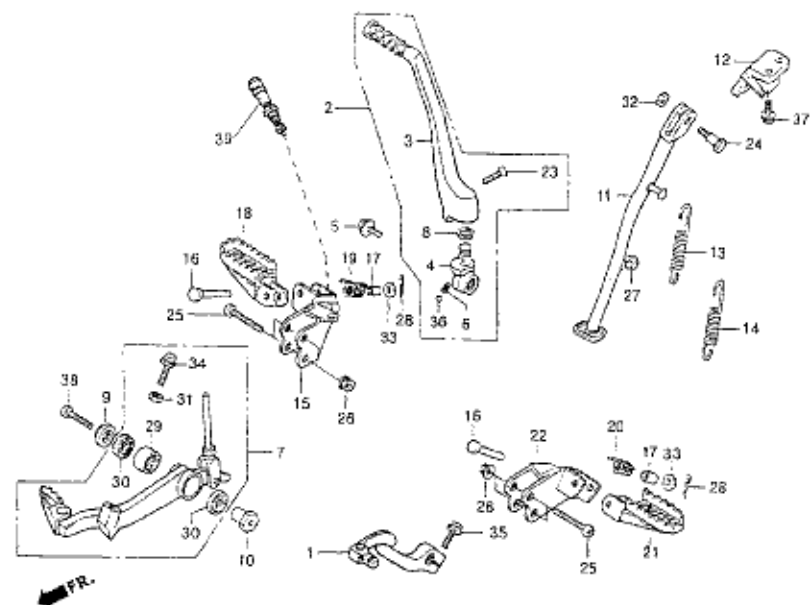

BLOC N°

F-13

KICK
BEQUILLE
REPOSE-PIED
PEDALE DE FREIN
SELECTEUR DE VITESSE

12

N°Ref.	N° Piece	Description	Cant. '04	N°Ref.	N° Piece	Description	Cant. '04
29	91101-GG2-003	CAGE AIGUILLE PEDALE FREIN 12x18x12.	1				
30	91201-951-003	JOINT SPY PEDALE DE FREIN 12x18x3.	2				
31	94001-06200-0S	ECROU VIS BUTEE PEDALE FREIN 6mm.	1				
32	94002-10000-0S	ECROU VIS DE BEQUILLE 10mm.	1				
33	94102-08000	RONDELLE AXE REPOSE-PIED 8mm.	2				
34	96001-06018-00	VIS DE BUTEE PEDALE DE FREIN 6x18.	1				
35	96001-06022-00	VIS DE SELECTEUR DE VITESSE 6x22.	1				
36	96211-08000	BILLE DE KICK # 8.	1				
37	96300-08025-00	VIS DE SUPPORT DE BEQUILLE 8x25.	2				
38	96700-08032-10	VIS BTR DE PEDALE DE FREIN 8x32.	1				
39	35350-NN2-900	CONTACTEUR STOP PEDALE FREIN.	1