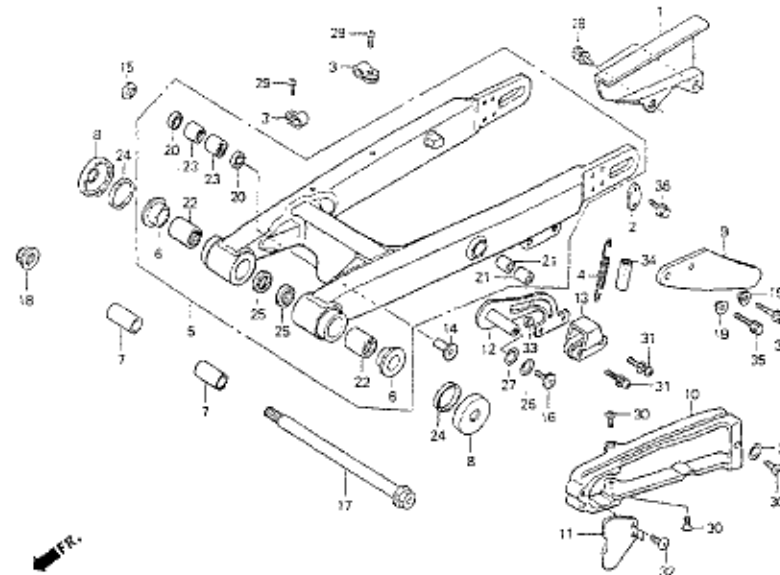

BLOC N°

F-14

BRAS OCIEIEN

N°Ref.	N°Piece	Description	Cant. '04	N°Ref.	N° Piece	Description	Cant. '04
31	93891-05030-00	VIS DE PATIN DE CHAINE 5x30.	2				
32	93913-15280	VIS PROTEGE PIGNON SORTIE BOITE 5x12.	2				
33	94001-05000-0S	ECROU VIS DE PATIN DE CHAINE 5mm.	2				
34	95003-43010-20S	PROTEGE RES: TEND: CHAINE 13x15x40.	1				
35	96001-06012-00	VIS DE PROTEGE COURONNE 6x12.	2				
36	96001-06014-00	VIS D'ARRET ESCARGOT 6x14.	4				
37	90105-NN3-000	RONDELLE DE VIS DE GUIDE CHAINE.	1