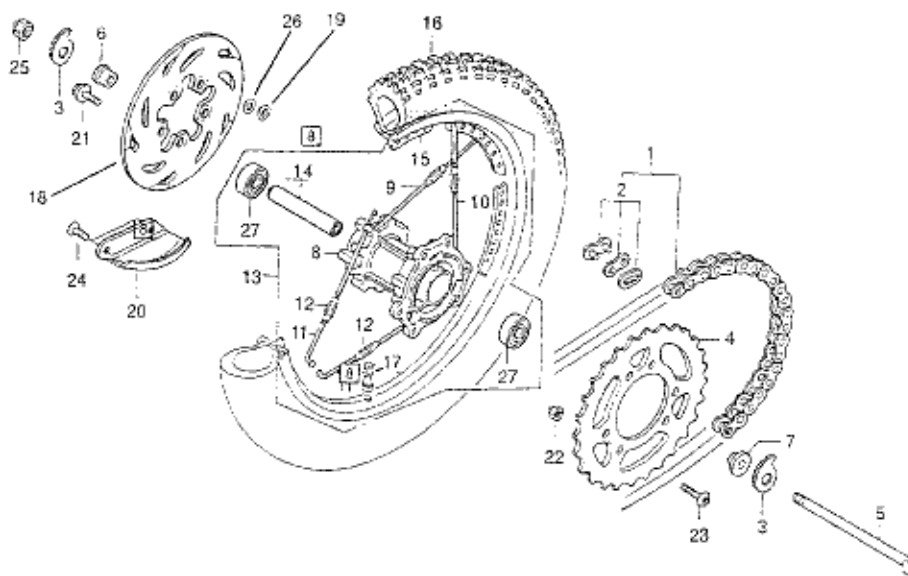

BLOC N°

F-9

ROUE ARRIERE

N° Ref.	N° Piece	Description	Cant. '04	N° Ref.	N° Piece	Description	Cant. '04
1	40530-NN2-000	CHAINE COMPLETE.....	1	16	(42711-NN1-801)	PNEU (400x18).....	1
2	40531-NN2-000	ATTACHE RAPIDE.....	1	17	42753-NN2-900	VALVE TUBLESS.....	1
3	40544-NN2-000	ESCARGOT TENDEUR DE CHAINE.....	2	18	43121-NN3-830	DISQUE DE FREIN ARRIERE.....	1
4	41206-NN3-750	COURONNE (42T).....	1	19	43122-NN3-000	ENTRETOISE DE DISQUE DE FREIN.....	5
5	42301-NN3-000	AXE DE ROUE ARRIERE.....	1	20	43330-NN3-830	PROTEGE DE DISQUE DE FREIN.....	1
6	42311-NN2-000	ENTRETOISE DROITE ROUE ARRIERE.....	1	21	90101-NN3-840	VIS DE DISQUE DE FREIN ARRIERE 6x18.....	5
7	42312-NN2-000	ENTRETOISE GAUCHE ROUE ARRIERE.....	1	22	90110-679-003	ECROU DE FIXATION COURONNE 8x24.....	6
8	4260A-NN3-840	MOYEU COMPLET.....	1	23	90128-NN2-700	VIS DE FIXATION COURONNE 8x24.....	6
9	42603-NN3-820	DEMI RAYON LONG COTE DISQUE.....	18	24	90132-NN2-900	VIS DE FIXATION PROTEGE DISQUE 6x12.....	2
10	42604-NN3-820	DEMI RAYON LONG COTE COURONNE.....	18	25	90305-NN2-900	ECROU AXE DE ROUE ARRIERE.....	1
11	42605-NN3-800	DEMI RAYON COURT.....	36	26	90504-F8F-741	RONDELLE ONDULEE ENTRE: DISQUE 10mm.....	5
12	42607-NN2-900	ECROU TENDEUR DE RAYON.....	36	27	96150-60040-10	ROULEMENT ROUE ARRIERE (6004).....	2
13	42610-NN3-830	JANTE COMPLETE.....	1				
14	42620-NN2-830	ENTRETOISE DE MOYEU.....	1				
15	42701-NN3-820	CERCEAU NU.....	1