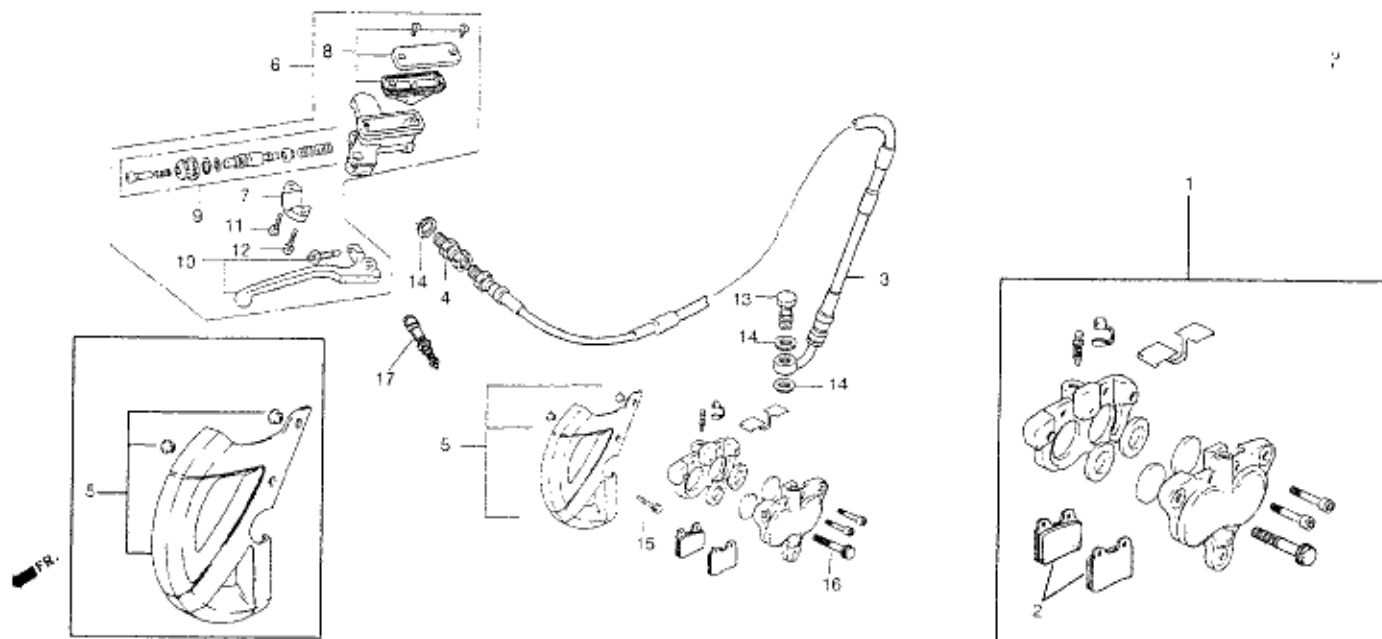

BLOC N°

F-2

PINCE DE FREIN AVANT
MAITRE CYLINDRE DE
FREIN AVANT

N°Ref.	N° Piece	Description	Cant. '04	N°Ref.	N° Piece	Description	Cant. '04
1	45100-NN3-830	PINCE DE FREIN AVANT COMPLETE.	1	16	96300-08055-00	VIS FIXATION PINCE DE FREIN 8x55.	1
2	45105-NN3-830	PLAQUETTE DE FREIN.	2	17	35350-NN2-900	CONTACTEUR DE FEU STOP.	1
3	45125-NN3-731	FLEXIBLE DE FREIN.	1	18	45120-NN3-305	KIT PISTON DE FREIN AVANT.	1
4	45127-NN3-010	RACCORD FLEXIBLE FREIN MAITRE CYLINDRE. .	1				
5	45330-NN3-770	PROTEGE DISQUE.	1				
6	22880-NN3-830	MAITRE CYLINDRE COMPLET.	1				
7	22882-NN3-830	DEMI COCOTTE MAITRE CYLINDRE.	1				
8	22883-NN3-306	COUVERCLE COMPLET MAITRE CYLINDRE.	1				
9	22886-NN3-307	KIT REPARATION MAITRE CYLINDRE.	1				
10	53120-NN3-810	LEVIER COMPLET MAITRE CYLINDRE.	1				
11	90110-NN3-000	VIS FIXATION MAITRE CYLINDRE 5x16.	1				
12	90108-NN3-000	VIS FIXATION MAITRE CYLINDRE 5x20.	1				
13	90145-NX5-004	VIS BANJO FLEXIBLE PINCE FREIN 10x19.	1				
14	90545-300-000	RONDELLE JOINT VIS BANJO FLEXIBLE.	3				
15	96300-08032-00	VIS FIXATION PINCE DE FREIN 8x32.	1