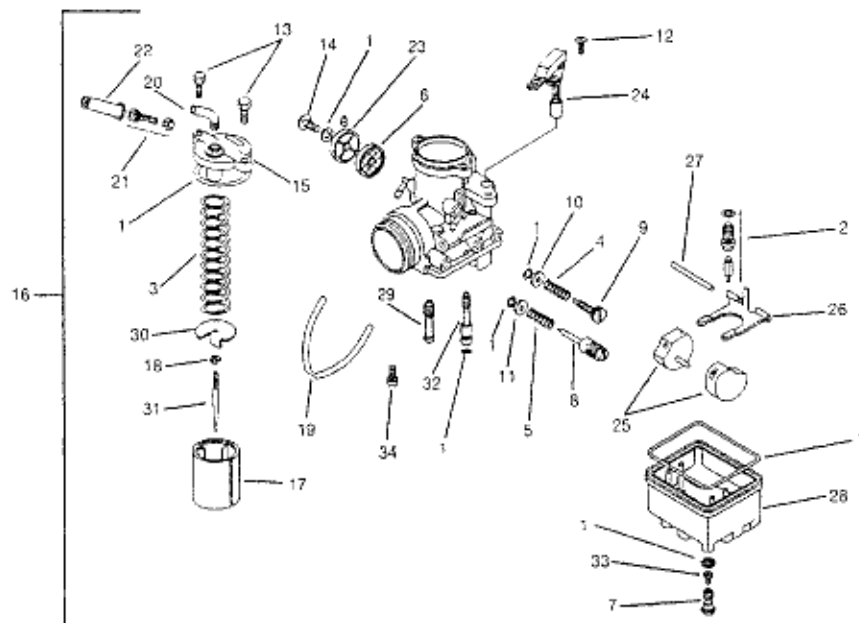

BLOC N°

E-10

CARBURATEUR

N° Ref.	N° Piece	Description	Cant. '04	N° Ref.	N° Piece	Description	Cant. '04
29	16164-NN3-830	PUIT D'AIGUILLE K 270.	1	34	91933-NN3-830	GICLEUR DE RALENTI # 33.	1
30	16184-NN3-830	PLAQUE DE BOISSEAU.	1		91934-NN3-830	GICLEUR DE RALENTI # 34.	(1)
31	16201-NN3-830	AIGUILLE D34.	(1)		91935-NN3-830	GICLEUR DE RALENTI # 35.	(1)
	16202-NN3-830	AIGUILLE D37.	1		91936-NN3-830	GICLEUR DE RALENTI # 36.	(1)
	16204-NN3-760	AIGUILLE D36 SD414.	1		91937-NN3-830	GICLEUR DE RALENTI # 37.	(1)
32	91907-NN3-830	GICLEUR DE STARTER # 60.	1		91938-NN3-830	GICLEUR DE RALENTI # 38.	(1)
33	91904-NN3-740	GICLEUR PRINCIPAL # 104.	(1)		91939-NN3-830	GICLEUR DE RALENTI # 39.	(1)
	91905-NN3-740	GICLEUR PRINCIPAL # 105.	(1)		91940-NN3-830	GICLEUR DE RALENTI # 40.	(1)
	91906-NN3-740	GICLEUR PRINCIPAL # 106.	(1)				
	91907-NN3-740	GICLEUR PRINCIPAL # 107.	(1)				
	91908-NN3-830	GICLEUR PRINCIPAL # 108.	1				
	91909-NN3-830	GICLEUR PRINCIPAL # 109.	(1)				
	91910-NN3-830	GICLEUR PRINCIPAL # 110.	1				
	91911-NN3-830	GICLEUR PRINCIPAL # 111.	(1)				
	91912-NN3-830	GICLEUR PRINCIPAL # 112.	(1)