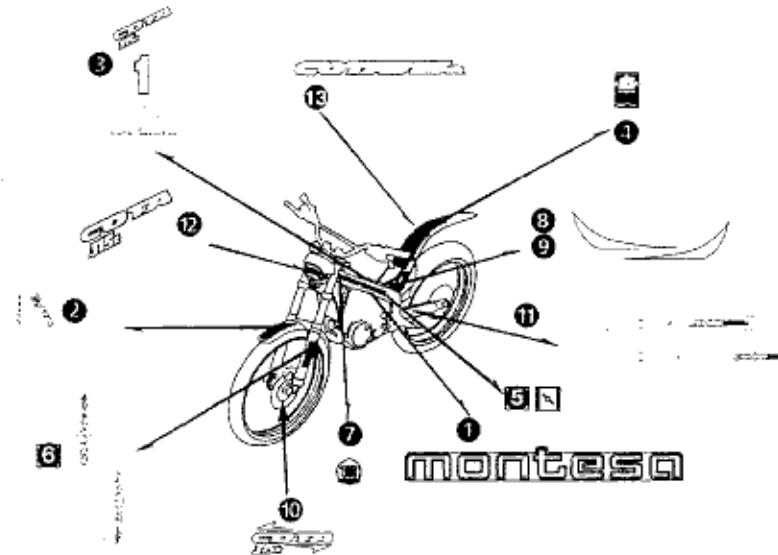

BLOC N°

F-19

AUTOCOLLANT

N°Ref.	N°Piece	Description	Cant. '04	N°Ref.	N°Piece	Description	Cant. '04
1	87131-NN3-770	AUTOC DE CADRE MONTESA.....	2	12	87144-NN3-770	AUTOC DE PHARE.....	1
2	87133-NN3-770	AUTOC DE GARDE-BOUE AVANT.....	1	13	87138-NN3-770	AUTOC PROTEGE CENTRAL GB: AR:.....	1
3	87134-NN3-770	AUTOC DE RESERVOIR.....	1				
4	87135-NN3-770	AUTOC DE GARDE-BOUE ARRIERE.....	1				
5	87138-NN3-770	AUTOC DE STARTER.....	1				
6	87139-NN3-770	AUTOC DE FOURCHE AVANT DROIT.....	1				
	87140-NN3-770	AUTOC DE FOURCHE AVANT GAUCHE.....	1				
7	87132-NN3-770	AUTOC LOGO MONTESA.....	1				
8	87136-NN3-770	AUTOC DROIT PROTEGE GB: ARRIERE.....	1				
9	87137-NN3-770	AUTOC GAUCHE PROTEGE GB: ARRIERE.....	1				
10	87145-NN3-770	AUTOC DE PROTEGE DISQUE AVANT.....	1				
11	87143-NN3-770	AUTOC DROIT DE BRAS OCIE.....	1				
	87142-NN3-770	AUTOC GAUCHE DE BRAS OCIE.....	1				
	87141-NN3-770	AUTOC GAUCHE DE BRAS OCIE.....	1