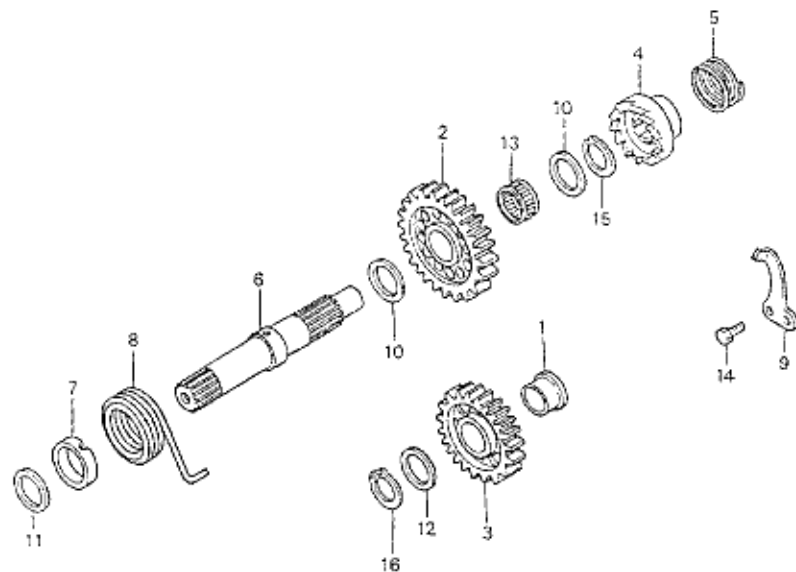

BLOC N°

E-9

AXE DE KICK

N°Ref.	N°Piece	Description	Cant. '04	N°Ref.	N°Piece	Description	Cant. '04
1	23472-198-000	ENTRETOISE PIGNON 4ème AXE PRIM:	1	16	94510-17000	CLIPS D'ARRET PIGNON INTERME: 16mm.	1
2	28211-NN3-000	PIGNON DE MISE EN MARCHÉ KICK.	1				
3	28231-NN3-000	PIGNON INTERMEDIAIRE KICK.	1				
4	28241-KA3-710	PIGNON ROCHER DEKICK.	1				
5	28242-KA3-710	RESSORT DE RAPPEL ROCHER DE KICK.	1				
6	28251-NN3-000	AXE DE KICK.	1				
7	28255-KA3-710	ENTRETOISE TEFLON AXE DE KICK.	1				
8	28261-NN3-000	RESSORT DE RAPPEL AXE DE KICK.	1				
9	28262-NN3-000	PLAQUE D'ARRET ROCHER DE KICK.	1				
10	90448-KE1-000	RONDELLE DE CALAGE 16mm.	2				
11	90452-107-000	RONDELLE DE CALAGE 16,5mm.	1				
12	90453-115-000	RONDELLE DE CALAGE B.	1				
13	91011-NN3-000	CAGE A AIGUILLE PIGNON KICK 16x20x10.	1				
14	93301-06016-0A	VIS FIXATION PLAQUE ROCHER KICK.	1				
15	94510-16000	CLIPS D'ARRET PIGNON DE KICK 16mm.	1