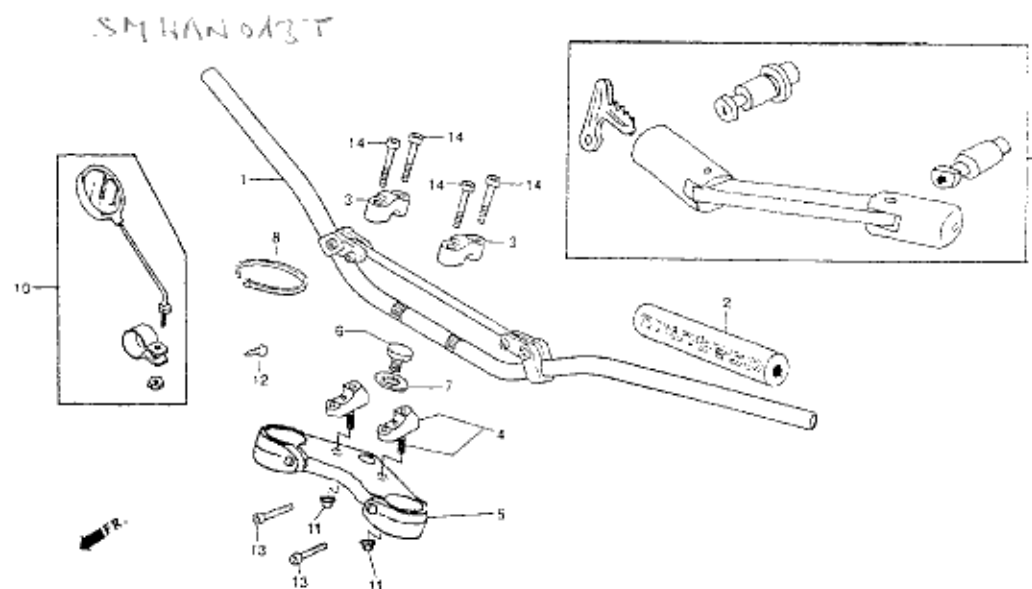

BLOC N°

F-4

GUIDON
T DE FOURCHE SUPERIEUR

2

N°Ref.	N° Piece	Description	Cant. '04	N°Ref.	N° Piece	Description	Cant. '04
1	53100-NN3-760	GUIDON <i>SM HAN 013 T</i>	1				
2	53121-NN2-900	MOUSSE DE GUIDON	1				
3	53131-ND9-760	PONTE SUPERIEUR DE GUIDON	2				
4	53133-NN3-820	PONTE INFERIEUR COMPLET DE GUIDON	2				
5	53230-NN3-830	T DE FOURCHE SUPERIEUR	1				
6	53235-NN2-700	VIS DE T DE FOURCHE SUPERIEUR	1				
7	53236-NN2-700	RONDELLE VIS DE T DE FOURCHE SUP	1				
8	61312-NN2-900	COLLIER	8				
9	88000-NN3-700	CADENAS (ANTI VOL)	1				
10	88100-NN2-600	RETROVISEUR	1				
11	90304-GA6-003	ECROU DE GOUJON DE PONTE INFER	2				
12	93913-14180	VIS 4x10	1				
13	96600-08025-00	VIS BTR DE T DE FOURCHE 8x25	2				
14	96700-08028-00	VIS BTR DE PONTE 8x28	4