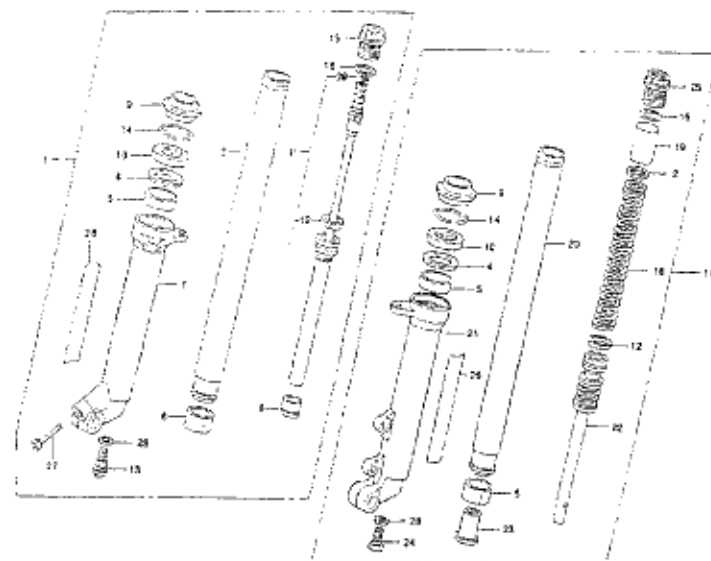

MONTESA HONDA, FRANCE

CATALOGUE DE PIECE
PART LICITE

COTA 315R 2004

CONTENU DE LA LISTE DE PIECES DE LA COTA 315 R 2004

INSTRUCTION POUR UTILISER LA LISTE DE PIECES. 2

GRUPE MOTEUR

E-1	CYLINDRE - CULASSE	3
E-2	COUVERCLE DE CARTER DROIT - POMPE A EAU	4
E-3	EMBRAYAGE	5
E-4	COUVERCLE DE CARTER GAUCHE - ALLUMAGE	6
E-5	CARTER MOTEUR	7
E-6	VILEBREQUIN - PISTON	8
E-7	TRANSMISSION - BOITE	9
E-8	TAMBOUR ET SELECTION DE VITESSE	10
E-9	AXE DE KICK	11
E-10	CARBURATEUR	12

BLOC N°

F-6

FOURCHE AVANT

12

N°Ref.	N° Piece	Description	Cant. '04	N°Ref.	N° Piece	Description	Cant. '04
1	51400-NN3-821	FOURCHE AVANT DROITE COMPLETE.....	1	14	51447-MK7-671	CLIPS D'ARRET JOINT SPY.....	2
2	51403-KF0-003	RONDELLE D'EPAISSEUR.....	1	15	51450-NN3-821	BOUCHON TUBE DROIT.....	1
3	51410-NN3-821	TUBE DE FOURCHE DROIT.....	1	16	51458-NN3-821	JOINT TORIQUE DE BOUCHON D ET G.....	2
4	51412-463-003	RONDELLE D'EPAISSEUR JOINT SPY.....	2	17	51500-NN3-761	FOURCHE AVANT GAUCHE COMPLETE.....	1
5	51414-NN3-821	BAGUE LETON DE FOURREAU.....	2	18	51501-NN3-821	RESSORT FOURCHE GAUCHE.....	1
6	51415-NN3-821	BAGUE LETON DE TUBE DE FOURCHE.....	2	19	51502-NN3-821	ENTRETOISE DE RESSORT GAUCHE.....	1
7	51420-NN3-821	FOURREAU DE FOURCHE DROIT.....	1	20	51510-NN3-821	TUBE DE FOURCHE GAUCHE.....	1
8	51421-NN3-821	BAGUE D'ETANCHEITE.....	1	21	51520-NN3-821	FOURREAU DE FOURCHE GAUCHE.....	1
9	51422-NN3-821	CACHE POUSSIERE.....	2	22	51530-NN3-821	TIGE DE PUSSEE GAUCHE.....	1
10	51425-NN3-821	JOINT SPY 39x52x11.....	2	23	51531-NN3-821	ENTRETOISE PASSAGE D'HUILE.....	1
11	51430-NN3-821	POMPE AMORTISSEUR DROITE.....	1	24	51541-NN3-821	VIS CENTRALE GAUCHE.....	1
12	51437-MN5-003	JOINT TEFLON POMPE DROITE.....	2	25	51550-NN3-821	BOUCHON TUBE GAUCHE.....	1
13	51441-NN3-821	VIS CENTRALE DROITE.....	1	26	87132-NN3-820	ADESIF SHOWA.....	2