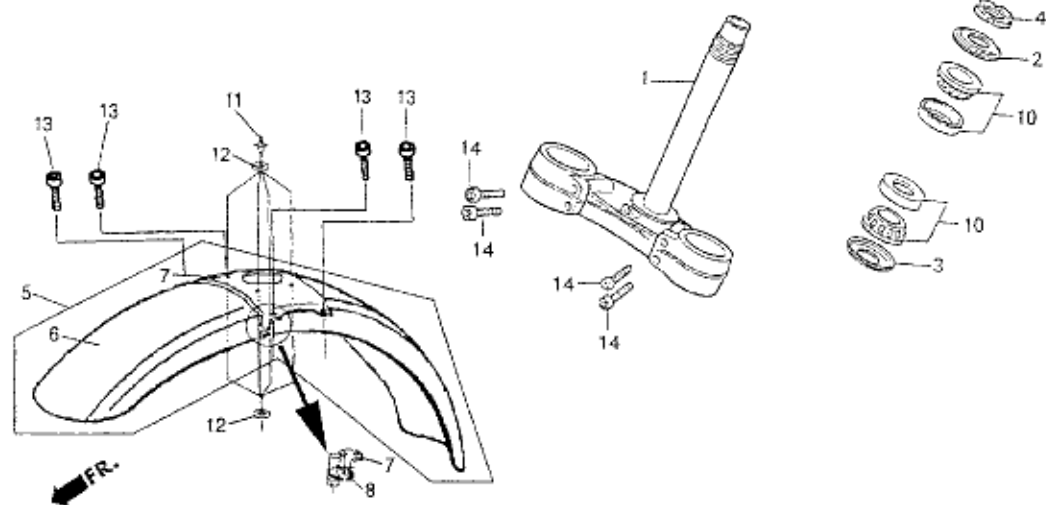

BLOC N°

F-5

T DE FOURCHE INFERIEUR
GARDE-BOUE AVANT

N°Ref.	N° Piece	Description	Cant. '04	N°Ref.	N° Piece	Description	Cant. '04
1	53200-NN3-830	T DE FOURCHE INFERIEUR.....	1				
2	53214-KA3-732	CACHE POUSSIERE SUP: COLONNE DIR:.....	1				
3	53214-KA3-701	CACHE POUSSIERE INF: COLONNE DIR:.....	1				
4	53229-NN2-000	ECROU DE COLONNE DE DIRECTION.....	1				
5	61100-NN3-770	GARDE-BOUE AVANT COMPLET.....	1				
6	61050-NN3-770	GARDE-BOUE AVANT NU.....	1				
7	61105-NN3-830	SUPPORT GARDE-BOUE AVANT.....	1				
8	61312-NN2-900	COLLIER FIXATION FLEXIBLE DE FREIN.....	1				
9	90301-473-003	ECROU U 6mm.....	4				
10	91015-425-832	ROULEMENT COLONNE DE DIRECTION.....	2				
11	91081-NN3-300	RIVET D5.....	4				
12	94101-05000	RONDELLE DE FIXATION GB: 5mm.....	8				
13	96001-06014-00	VIS DE FIXATION SUPPORT GB: SH 6x14.....	4				
14	96600-08025-00	VIS BTR T DE FOURCHE INFERIEUR 8x25.....	4