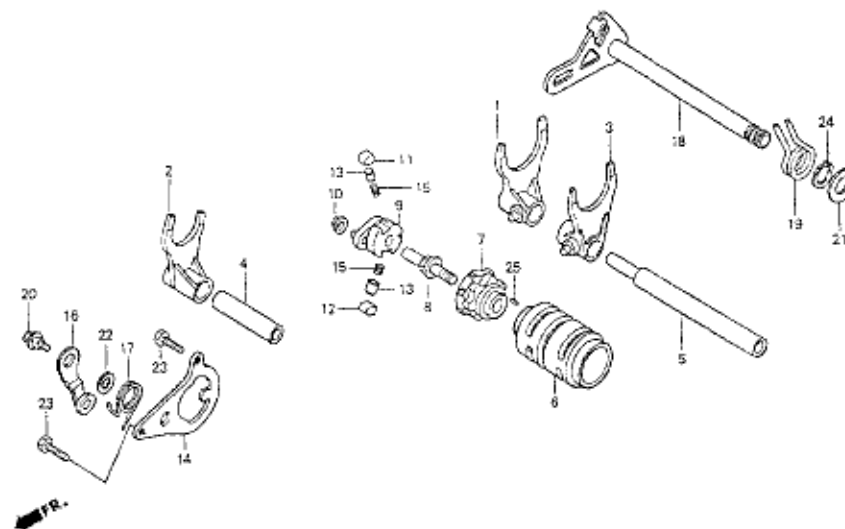

BLOC N°

E-8

TAMBOUR ET SELECTION
DE VITESSE

2

N° Ref.	N° Piece	Description	Cant. '04	N° Ref.	N° Piece	Description	Cant. '04
1	24211-NN3-000	FOURCHETTE DROITE.	1	16	24430-KA3-740	ROULETTE D'ARRET TAMBOUR.	1
2	24221-NN3-000	FOURCHETTE CENTRALE.	1	17	24435-KA3-710	RESSORT DE RAPPEL ROULETTE.	1
3	24231-NN3-000	FOURCHETTE GAUCHE.	1	18	24610-NN3-000	AXE DE SELECTION DE VITESSE.	1
4	24265-NN3-000	AXE DE FOURCHETTE CENTRALE.	1	19	24651-KA3-740	RESSORT DE RAPPEL AXE DE SELECTION.	1
5	24266-NN3-000	AXE DE FOURCHETTE DROITE ET GAUCHE.	1	20	90022-MG8-000	VIS AXE DE ROULETTE TAMBOUR.	1
6	24311-NN3-000	TAMBOUR SELECTION DE FOURCHETTE.	1	21	90428-958-000	RONDELLE DE CALAGE B 14mm.	1
7	24312-KA3-741	CENTRE DU TAMBOUR.	1	22	90435-HB3-000	RONDELLE DE VIS AXE ROULETTE 6,1mm.	1
8	24315-NN3-000	VIS DE TAMBOUR 25.	1	23	93101-06012-0H	VIS FIXATION PLAQUE GUIDE 6x12.	2
9	24321-KW6-902	SELECTEUR DU TAMBOUR.	1	24	94510-14000	CLIPS D'ARRET AXE SELECTION 14mm.	1
10	24322-HA0-000	ENTRETOISE DE SELECTEUR.	1	25	96220-40080	PIONT DE CENTRAGE TAMBOUR 4x8.	1
11	24324-KA3-711	CLIQUET A DE SELECTEUR.	1				
12	24325-KA3-711	CLIQUET B DE SELECTEUR.	1				
13	24326-KBH-901	POUSOIR DE CLIQUET.	2				
14	24328-NN2-000	PLAQUE GUIDE.	1				
15	24329-KA3-740	RESSORT DE POUSSOIR.	2