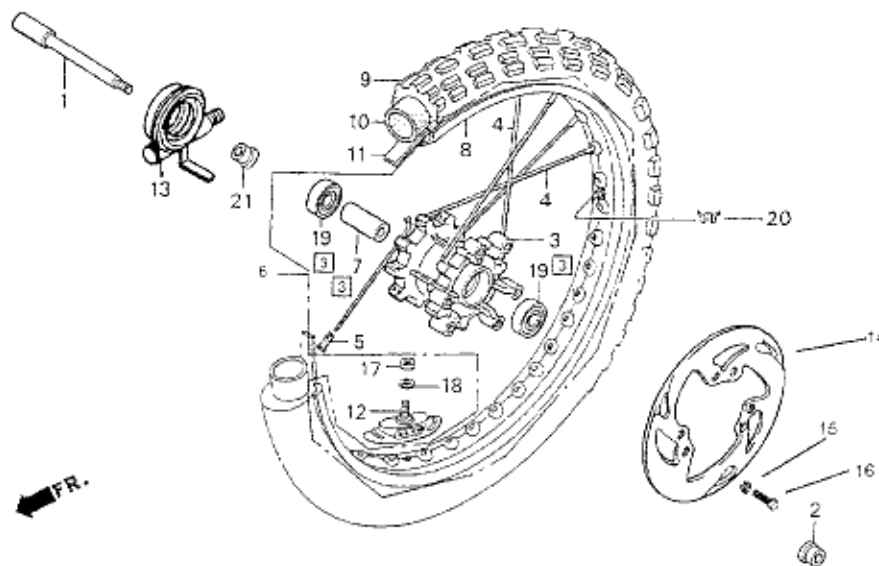

BLOC N°
F-7
ROUE AVANT

N°Ref.	N° Piece	Description	Cant. '04	N°Ref.	N° Piece	Description	Cant. '04
1	44301-NN3-700	AXE DE ROUE AVANT.....	1	15	45352-NN2-900	ENTRETOISE DISQUE DE FREIN.....	6
2	44311-NN3-000	ENTRETOISE GAUCHE AXE DE ROUE.....	1	16	90003-KL4-000	VIS DE DISQUE DE FREIN AVANT 6x16.....	6
3	4460A-NN3-820	MOYEU COMPLET ROUE AVANT.....	1	17	94001-08000-0S	ECROU DE GRIPSTER 8mm.....	1
4	44603-NN3-820	RAYON.....	36	18	94111-08000	RONDELLE DE GRIPSTER 8mm.....	1
5	44608-KFT-620	TETE DE RAYON.....	36	19	96150-60040-10	ROULEMENT ROUE AVANT 6004.....	2
6	44610-NN3-820	ROUE AVANT COMPLETE.....	1	20	42714-KA3-710	CAOUTCHOUC DE VALVE.....	1
7	44620-NN3-000	ENTRETOISE DE MOYEU AVANT.....	1	21	44313-NN2-900	ENTRETOISE DROITE AXE DE ROUE.....	1
8	44701-NN3-820	CERCEAU NU.....	1				
9	(44711-NN1-801)	PNEU AVANT.....	1				
10	(44712-KR9-008)	CHAMBRE A AIR AVANT.....	1				
11	(44713-KR9-008)	FOND DE JANTE.....	1				
12	44715-MA0-770	GRIPSTER (1,60).....	1				
13	44800-NN3-740	ENTRAINEUR DE COMPTEUR.....	1				
14	45351-NN3-830	DISQUE DE FREIN AVANT.....	1				
						NE SE VEND PAS CHEZ HONDA EUROPE