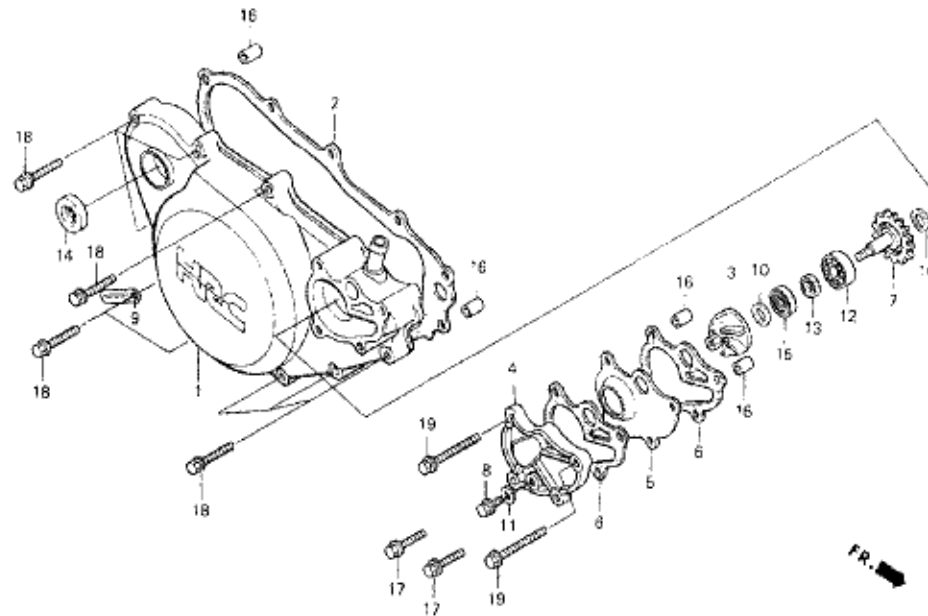

MONTESA HONDA, FRANCE

CATALOGUE DE PIECE
PART LISTE

COTA 314R 1994 - 1995

CONTENU DE LA LISTE DE PIECES DE LA COTA 314 R 1994,1995

INSTRUCTION POUR UTILISER LA LISTE DE PIECES.....	2
---	---

GRUPE MOTEUR

E-1	CYLINDRE - CULASSE.....	3
E-2	DEMI CARTER DROIT - POMPE A EAU.....	4
E-3	EMBAYAGE.....	5
E-4	COUVERCLE CARTER GAUCHE - ALLUMAGE.....	6
E-5	CARTER MOTEUR.....	7
E-6	VILBREQUIN - PISTON.....	9
E-7	TRANSMISSION - BOITE.....	10
E-8	TEMBOUR ET SELECTION DE VITESSE.....	11
E-9	ARRBRE ET PIGNON DE KICK.....	12
E-10	CARBURATEUR.....	13

BLOC N°

E-2

DEMI CARTER DROIT
POMPE A EAU

N°Ref	N°Piece	Description	Cant.		N°Ref	N°Piece	Description	Cant.	
			'94	'95				'94	'95
1	11331-NN2-000	DEMI CARTER DROIT.....	1	1	14	91202-KA4-003	JOINT SPY 20x28x5.....	1	1
2	11394-NN2-000	JOINT DEMI CARTER DROIT.....	1	-	15	91211-KA3761	JOINT SPY.....	1	1
	11394-NN2-701	JOINT DEMI CARTER DROIT.....	-	1	16	94301-08140	ENTRETOIS DE CENTRAGE 8x14.....	4	4
3	19215-NN2-000	HELICE POMPE A EAU.....	1	1	17	96001-06028-00	VIS SH 6x28.....	2	2
4	19221-NN2-000	COUVERCLE POMPE A EAU.....	1	1	18	96001-06032-00	VIS SH 6x32.....	9	9
5	19222-NN2-000	SEPARATEUR POMPE A EAU.....	1	1	19	96001-06065-00	VIS SH 6x65.....	2	2
6	19229-NN2-000	JOINT POMPE A EAU.....	2	-					
	19229-NN2-701	JOINT POMPE A EAU.....	-	2					
7	19240-NN2-000	AXE COMP: POMPE A EAU.....	1	1					
8	90037-360-000	VIS DE VIDANGE EAU.....	2	2					
9	90105-727-000	PATTE DE FIXATION 2x50.....	1	1					
10	90447-KE1-000	RONDELLE 7mm.....	2	2					
11	90543-273-000	RONDELLE JOINT VIS DE VIDANGE.....	2	2					
12	91001-KA4-003	ROULEMENT 12x28x7.....	1	1					
13	91201-148-003	JOINT SPY 12x22x5.....	1	1					