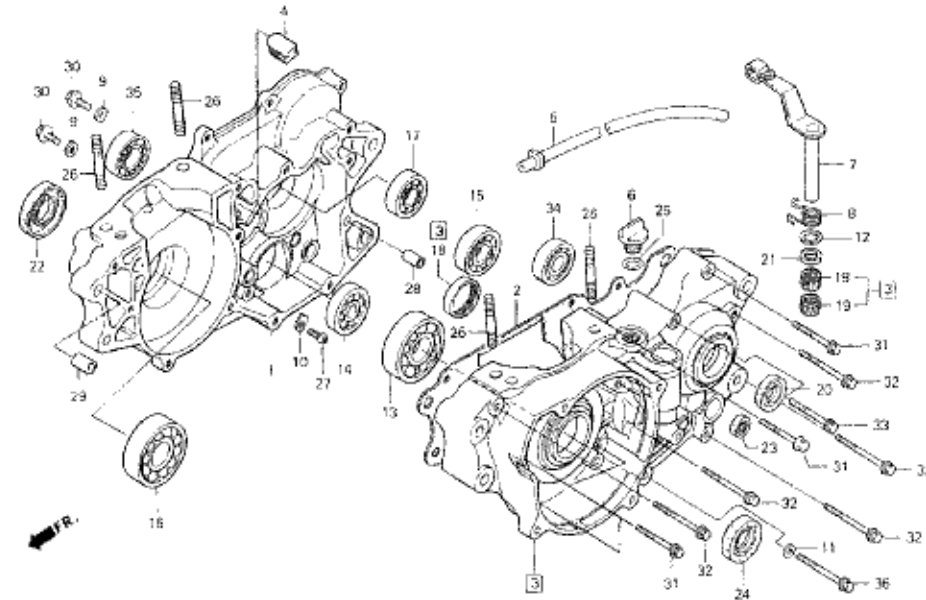

BLOC N°

E-5

CARTER MOTEUR

N° Ref	N° Piece	Description	Cant.		N° Ref	N° Piece	Description	Cant.	
			'94	'95				'94	'95
29	94301-12200	ENTRETOISE DE CENTRAGE 12x20.....	1	1					
30	96001-06012-00	VIS PLAQUE ROULEMENT SH 6x12.....	2	—					
	95701-06014-00	VIS PLAQUE ROULEMENT 6x14.....	—	2					
31	96001-06050-00	VIS DE CARTER SH 6x50.....	5	5					
32	96001-06070-00	VIS DE CARTER SH 6x70.....	5	5					
33	96001-06090-00	VIS DE CARTER SH 6x90.....	1	1					
34	96001-62040-00	ROULEMENT 6204.....	1	1					1
35	96140-62040-00	ROULEMENT 6204U.....	1	1					
36	96300-08075-00	VIS DE VIDANGE DR 8x75.....	1	1