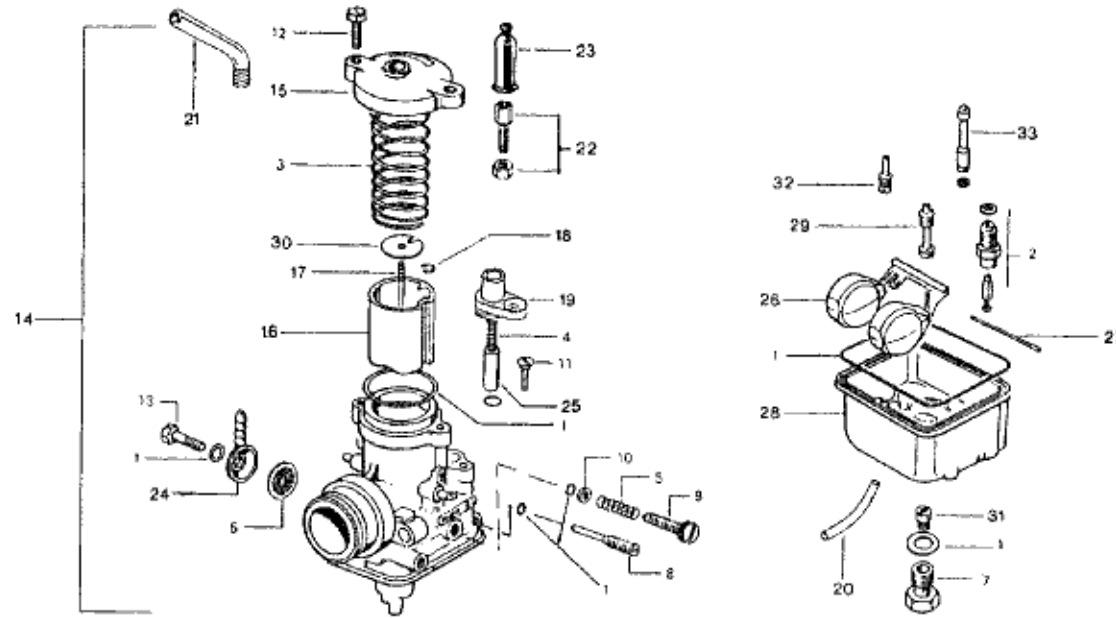

BLOC N°
E-10
CARBURATEUR

N° Ref	N° Piece	Description	Cant.		N° Ref	N° Piece	Description	Cant.	
			'94	'95				'94	'95
31	91905-NN2-600	GICLEUR PRINCIPAL #97.....	1	1					
32	91906-NN2-600	GICLEUR DE RALENTI #60.....	1	1					
33	91907-NN2-600	GICLEUR DE STARTER #60.....	1	1