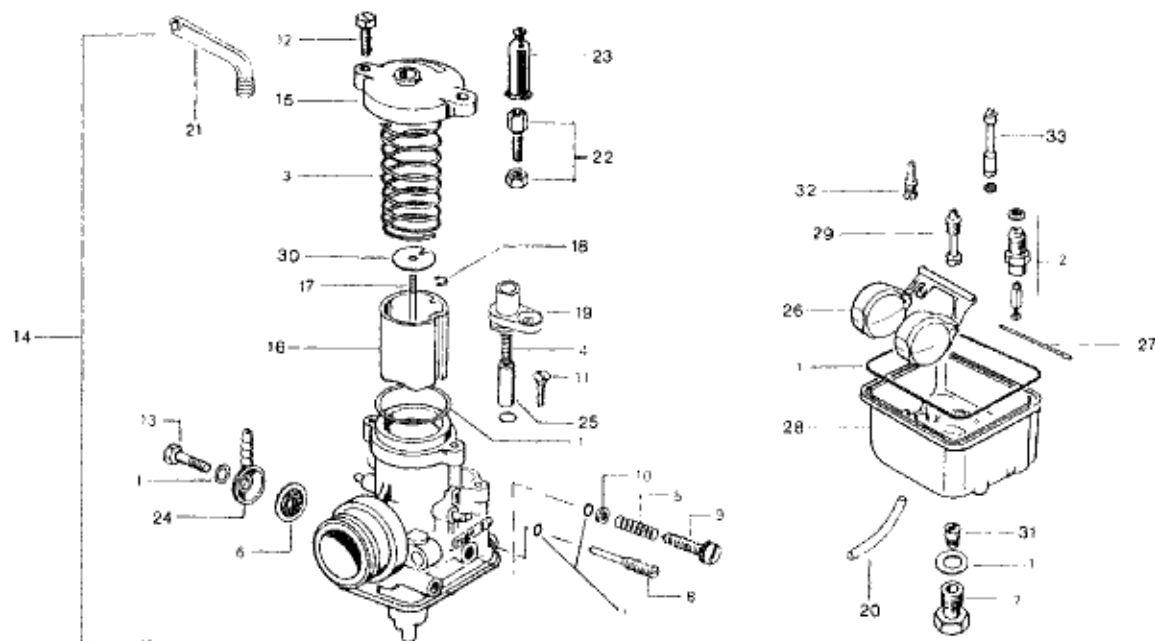

BLOC N°
E-10
CARBURATEUR

N°Ref	N°Pce	Description	Cant.		N°Ref	N°Pce	Description	Cant.	
			'94	'95				'94	'95
1	16010-NN2-600	POCHETTE DE JOINT COMPLETE	1	1	16	16111-NN2-600	BOISSEAU	1	1
2	16011-NN2-600	POINTEAU COMPLET	1	1	17	16113-NN2-600	AIGUILLE	1	1
3	16050-KR1-761	RESSORT DE BOISSEAU	1	1	18	16114-KB1-921	CLIS D'AIGUILLE	1	1
4	16051-KB1-921	RESSORT DE STARTER	1	1	19	16117-NN2-600	SUPPORT CABLE STARTER	1	1
5	16057-NN2-600	RESSORT VIS DE RALENTI	1	1	20	16120-NN2-600	TUYAU DE TROP-PLEN	1	1
6	16081-KB1-921	FILTRE A ESSENCE	1	1	21	16146-NN2-600	TUBE COUDE CABLE GAZ	1	1
7	16082-KB1-921	VIS DE CUVE CARBURATEUR	1	1	22	16147-NN2-600	TENDEURR CABLE GAZ	1	1
8	16083-NN2-600	VIS DE REGLAGE D'AIR	1	1	23	16148-NN2-600	PROTEGE EN CAOUTCHOUC	1	1
9	16084-NN2-600	VIS DE REGLAGE RALENTI	1	1	24	16149-NN2-600	COUVERCLE FILTRE A ESSENCE	1	1
10	16086-NN2-600	RONDELLE VIS DE RALENTI	1	1	25	16150-KB1-921	VALVE DE STARTER	1	1
11	16094-KB1-921	VIS FIXATION STARTER	1	1	26	16151-KR1-761	FLOTTEUR	1	1
12	16096-NN2-600	VIS COUVERCLE CARBURATEUR	2	2	27	16153-KB1-921	AXE DE FLOTTEUR	1	1
13	16099-NN2-600	VIS COUVERCLE FILTRE ESSENCE	1	1	28	16158-NN2-600	CUVE CARBURATEUR	1	1
14	16100-NN2-600	CARBURATEUR COMPLET	1	1	29	16164-NN2-600	PUIT D'AIGUILLE	1	1
15	16107-NN2-600	COUVERCLE CARBURATEUR	1	1	30	16184-KR1-761	PLAQUE DE BOISSEAU	1	1