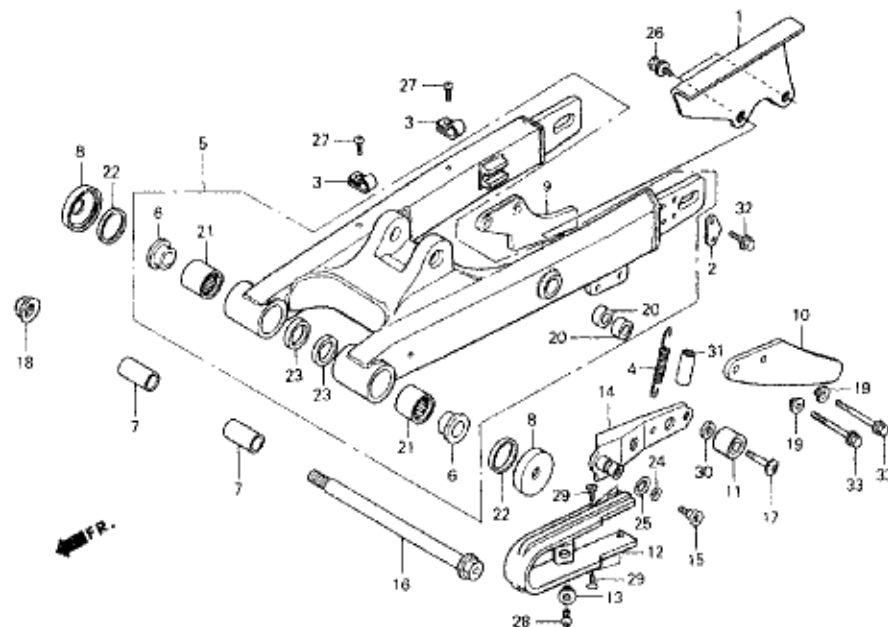

BLOC N°
F-13
BRASOCIENT

2

N°Ref	N°Piec	Description	Cant.		N°Ref	N°Piec	Description	Cant.	
			'94	'95				'94	'95
29	93600-04008-0A	VIS FIXATION PROTEGE BRASOCIENT 4x8. . .	2	2					
30	94102-08000	RONDELLE DE ROULETTE TENDEUR 4x8. . .	1	1					
31	95003-43010-20S	TUBE PROTEGE RESSORT TEND: 13x15x40. . .	1	1					
32	96001-06014-00	VIS DE FIXATION ARRET ESCARGOT 6x14. . .	4	4					
33	96001-06040-00	VIS FIXATION PROTEGE COURONNE 6x40. . .	2	2