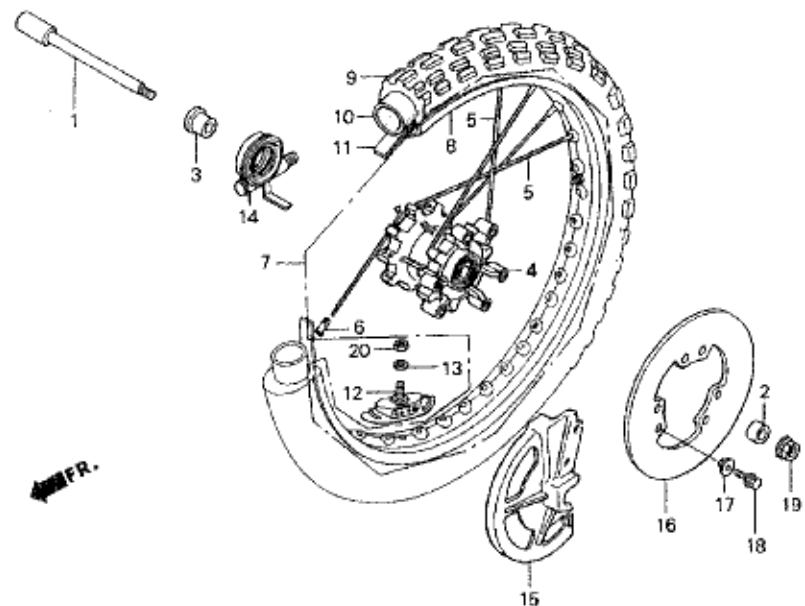

BLOC N°

F-6

ROUE AVANT

N° Ref	N° Piece	Description	Cant.		N° Ref	N° Piece	Description	Cant.	
			'94	'95				'94	'95
1	44301-NN2-000	AXE DE ROUE AVANT.....	1	1	15	45330-NN2-900	PROTEGE DISQUE AVANT.....	1	1
2	44311-NN2-000	ENTRETOISE GAUCHE ROUE AVANT.....	1	1	16	45351-NN2-900	DISQUE DE FREIN AVANT.....	1	1
3	44313-NN2-900	ENTRETOISE DROITE ROUE AVANT.....	1	1	17	45352-NN2-900	ENTRETOISE DE DISQUE.....	6	6
4	44601-NN2-900	MOYEU NUE.....	1	1	18	90003-KL4-000	VIS DE DISQUE DE FREIN AVANT.....	6	6
5	44603-NN2-900	RAYON.....	36	36	19	90305-NN2-900	ECROU AXE DE ROUE AVANT.....	1	1
6	44607-NN2-900	TETE DE RAYON.....	36	36	20	94001-08000-0S	ECROU DE GRIPSTER.....	1	1
7	44610-NN2-900	JANTE AVANT COMPLETE.....	1	1					
8	44701-NN2-900	CERCEAU NU (1,60x21).....	1	1					
9	(44711-NN1-801)	PNEU (MICHELIN 2,75x21).....	1	1					
10	(44712-KR9-008)	CHAMBRE A AIR.....	1	1					
11	(44713-KR9-008)	FOND DE JANTE.....	1	1					
12	44715-NN2-900	GRIPSTER.....	1	1					
13	44716-NN2-900	RONDELLE DE GRIPSTER.....	1	1					
14	44800-NN2-900	ENTRAINEUR DE COMPTEUR.....	1	1					

NE SE VEND PAS CHEZ
HONDA EUROPE