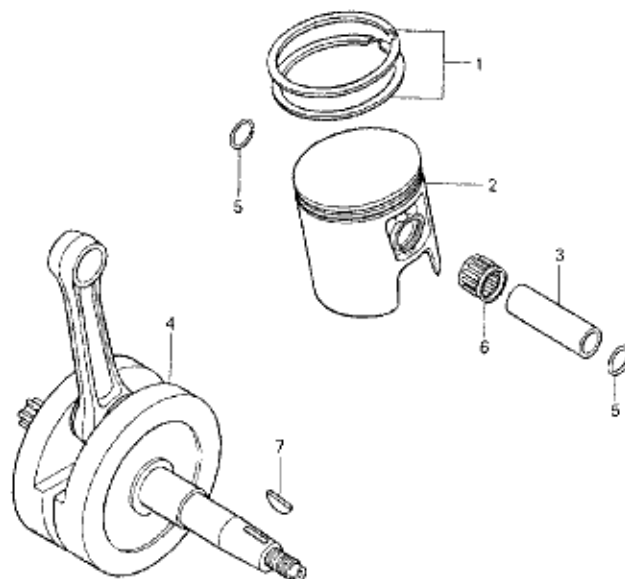

MONTESA HONDA, FRANCE

CATALOGUE DE PIECE
PART LISTE

COTA 314R 1994 - 1995

CONTENU DE LA LISTE DE PIECES DE LA COTA 314 R 1994,1995

INSTRUCTION POUR UTILISER LA LISTE DE PIECES.....	2
---	---

GRUPE MOTEUR

E-1	CYLINDRE - CULASSE.....	3
E-2	DEMI CARTER DROIT - POMPE A EAU.....	4
E-3	EMBAYAGE.....	5
E-4	COUVERCLE CARTER GAUCHE - ALLUMAGE.....	6
E-5	CARTER MOTEUR.....	7
E-6	VILBREQUIN - PISTON.....	9
E-7	TRANSMISSION - BOITE.....	10
E-8	TEMBOUR ET SELECTION DE VITESSE.....	11
E-9	ARRBRE ET PIGNON DE KICK.....	12
E-10	CARBURATEUR.....	13

BLOC N°

E-6

VILEBREQUIN
PISTON

NOTE

VOUS DEVEZ UTILISER LE
CYLINDRE A/B/C ET LE PISTON
A/B/C PAR SELECTION

N° Ref	N° Piece	Description	Cant.	
			'94	'95
1	13011-NN2-000	JEU DE SEGMENT PISTON.	1	--
	13011-NN2-700	JEU DE SEGMENT PISTON.	--	1
2	13101-NN2-000	PISTON A.	1	--
	13101-NN2-700	PISTON A.	--	1
	13102-NN2-000	PISTON B.	1	--
	13102-NN2-700	PISTON B.	--	1
	13103-NN2-700	PISTON C.	--	1
3	13111-KZ3-000	AXE DE PISTON.	1	1
4	13300-NN2-000	VILEBREQUIN COMPLET.	1	1
5	90601-430-000	CLIPS AXE DE PISTON 1,2x18	2	2
6	91015-KZ3-003	CAGE A AIGUILLE PISTON.	1	1
7	94401-25180	CLAVETTE ROTOR (VOLANT) 25x18.	1	1