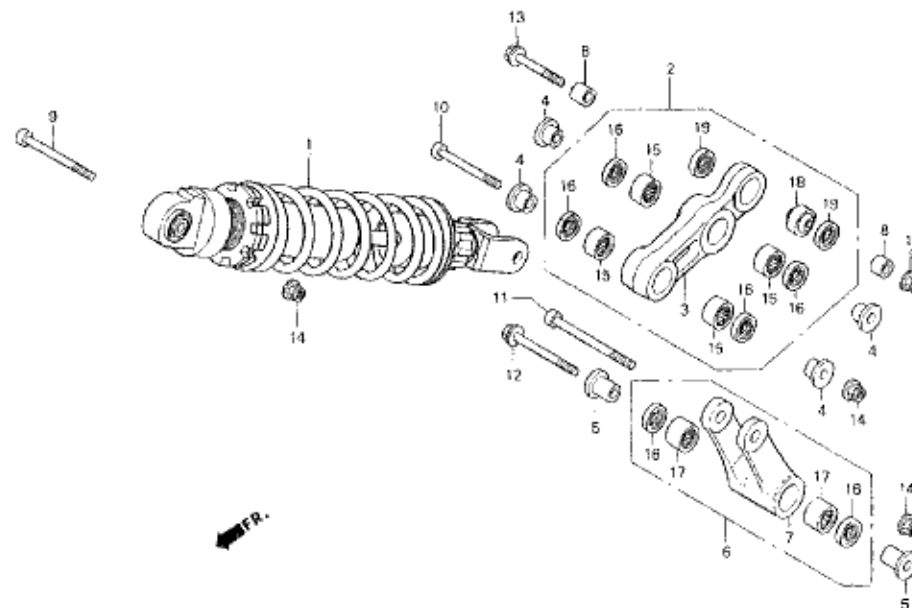

BLOC N°

F-14

AMORTISSEUR ARRIERE
BIELETTE DE SUSPENSION

N°Ref	N°Piece	Description	Cant.		N°Ref	N°Piece	Description	Cant.	
			'94	'95				'94	'95
1	52400-NN2-600	AMORTISSEUR ARRIERE.....	1	--	15	91053-ZV4-003	CAGE A AIGUILLE DE BRAS 17x23x12.....	4	4
	52400-NN2-610	AMORTISSEUR ARRIERE.....	--	1	16	91061-ND9-000	JOINT SPY DE BRAS 17x23x3.....	6	6
2	52460-NN2-600	BRAS DE BIELETTE AMORTIS: COMPL:.....	1	1	17	91070-ND9-000	CAGE A AIGUILLE DE BIELETTE 17x23x20.....	2	2
3	52461-NN2-600	BRAS DE BIELETTE AMORTIS:NUE.....	1	1	18	91074-KZ4-901	ROULEMENT SFERIQUE 10.....	1	1
4	52462-NN2-000	ENTRETOISE CAGE AIGUILLE BRAS.....	4	4	19	91351-KZ3-731	SPY CACHE POUSSIERE ROUL: AMOR:.....	2	2
5	52463-NN2-000	ENTRETOISE CAGE AIGUILLE BIELETTE.....	2	2					
6	52470-NN2-000	BIELETTE COMPLETE.....	1	1					
7	52471-NN2-000	BIELETTE NUE.....	1	1					
8	52486-NN2-000	ENTRETOISE D'AMORTISSEUR.....	2	2					
9	90110-KY6-000	VIS BTR AXE D'AMORTISSEUR SUP: 10x66.....	1	1					
10	90120-NN2-000	VIS BTR AXE D'AMOR: BRAS INF: 10x57.....	1	1					
11	90123-NN2-000	VIS AXE DE BIELETTE INF: 10x63.....	1	1					
12	90128-NN1-000	VIS BTR DE BIELETTE SUP: 10x77,5.....	1	1					
13	90153-HA8-000	VIS DE BRAS SUP: 10x47.....	1	1					
14	90304-GA6-003	ECROU VIS DE BRAS SUP:.....	5	5