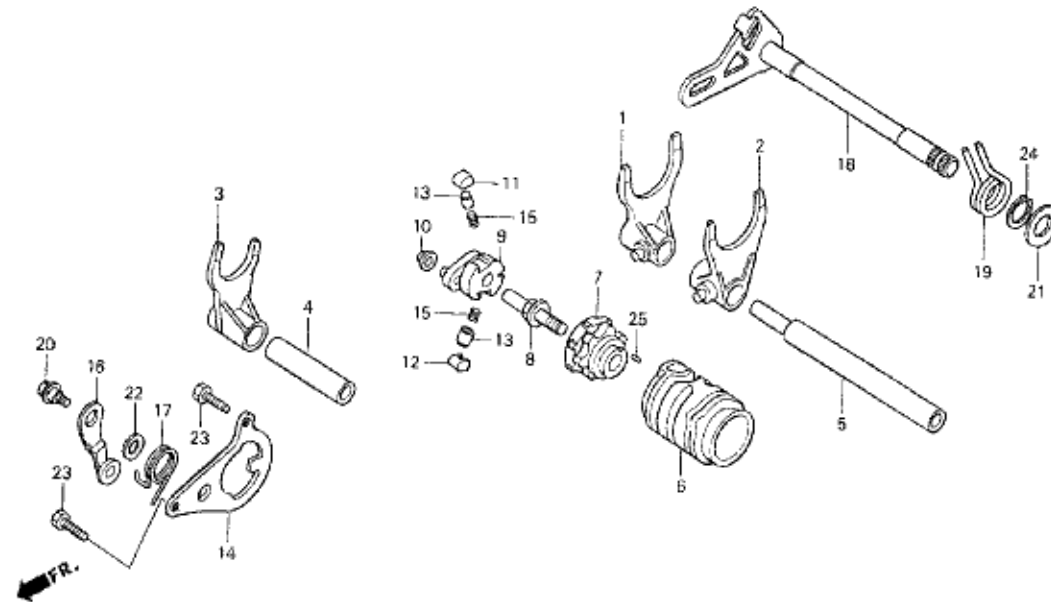

BLOC N°

E-8

TAMBOUR ET SELECTION
DE VITESSE

N° Ref	N° Piece	Description	Cant.		N° Ref	N° Piece	Description	Cant.	
			'94	'95				'94	'95
1	24211-NN2-000	FOURCHETTE DROITE.....	1	1	13	24326-360-010	POUSSOIR DE LENGUETTE.....	2	-
2	24221-NN2-000	FOURCHETTE GAUCHE.....	1	1	14	24328-NN2-000	PLAQUE.....	1	1
3	24231-NN2-000	FOURCHETTE AVANT.....	1	1	15	24329-KA3-740	RESSORT DE POUSSOIR.....	2	2
4	24265-KA3-760	AXE DE FOURCHETTE AVANT.....	1	1	16	24430-KA3-740	ROULETTE ARRET TAMBOUR.....	1	1
5	24266-KA3-760	AXE DE FOURCHETTE DROITE, GAUCHE.....	1	1	17	24435-KA3-710	RESSORT DE RAPPEL TAMBOUR.....	1	1
6	24311-NN2-000	TAMBOUR DE SELECTION VITESSE.....	1	1	18	24610-NN2-000	AXE DE SELECTION COMP.....	1	1
7	24312-KA3-741	CENTRE DU TAMBOUR.....	1	1	19	24651-KA3-740	RESSORT RAPPEL AXE SELECTION.....	1	1
8	24315-HA0-000	VIS TAMBOUR.....	1	1	20	90022-MG8-000	VIS PIVOT ARRET TAMBOUR SELECTION.....	1	1
9	24321-KW6-902	SELECTEUR DU TAMBOUR.....	1	1	21	90428-958-000	RONDELLE 14mm B.....	1	1
10	24322-HA0-000	ENTRETOISE DU SELECTEUR.....	1	1	22	90435-HB3-000	RONDELLE 6,1mm.....	1	1
11	24324-KA3-740	LANGUETTE A.....	2	-	23	90101-06012-0H	VIS EXAGUONALE 6x12.....	2	2
	24324-KA3-711	LANGUETTE A.....	1	-	24	94510-14000	CLIPS 14.....	1	1
12	24325-KA3-711	LANGUETTE B.....	1	-	25	96220-40080	PIONT DE CENTRAGE 4x8.....	1	1