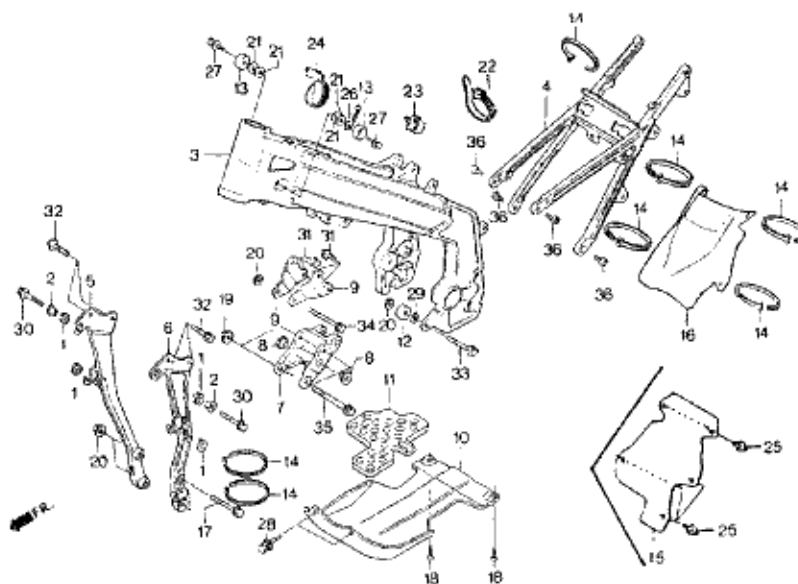

BLOC N°

F-16

CADRE CHASSIS

2

N° Ref	N° Piece	Description	Cant.		N° Ref	N° Piece	Description	Cant.	
			'94	'95				'94	'95
26	91410-679-000	PATTE FAISCEAU ELETRIQUE 2x60.	1	1					
27	93404-06016-00	VIS DE BUTEE 6x16.	2	2					
28	93405-08025-08	VIS AVANT DE SABOT 8x25.	2	2					
29	94102-08000	RONDELLE DE ROULETTE.	1	1					
30	96001-06022-00	VIS DE RADIATEUR 6x22.	2	2					
31	96300-08018-00	VIS PLAQUE SUPPORT MOTEUR 8x18.	4	4					
32	96300-08022-00	VIS PATTE SUPPORT RADIATEUR 8x22.	4	4					
33	96400-08040-00	VIS ROULETTE TENDEUR CHAINE 8x40.	1	1					
34	96400-08075-00	VIS DE BRIDE AMORTISSEUR 8x75.	1	1					
35	96400-10100-00	VIS DE BRIDE MOTEUR 10x100.	2	2					
36	96600-08016-00	VIS DE CHASSIS ARRIERE 8x16.	4	4