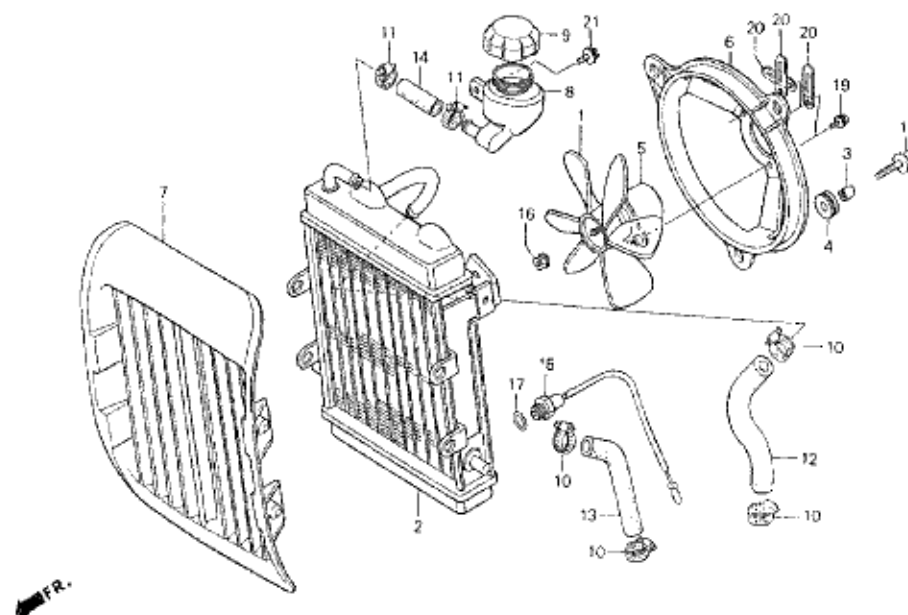

BLOC N°

F-17

RADIATEUR
VENTILATEUR

N° Ref	N° Piece	Description	Cant.		N° Ref	N° Piece	Description	Cant.	
			'94	'95				'94	'95
1	19009-KT7-000	HELICE DE MOTEUR VENTILATEUR NUE	1	1	15	37760-NN2-003	SONDE DE VENTILATEUR	1	1
2	19010-NN2-003	RADIATEUR	1	1	16	90308-KM3-003	ECROU D'HELICE DE VENTILATEUR 3mm	1	1
3	19021-NN2-900	ENTRTOISE DE PROTEGE VENTILATEUR	3	3	17	91307-PH7-660	JOINT TORIQUE DE SONDE	1	1
4	19022-NN2-900	CILIMBLOC PROTEGE VENTILATEUR	3	3	18	93404-06020-07	VIS FIXATION PROTEGE VENTI: 6x20	3	3
5	19030-MR7-013	MOTEUR DE VENTILATEUR NUE	1	1	19	93891-04012-00	VIS DE MOTEUR VENTILATEUR 4x12	3	3
6	19031-NN2-900	PROTEGE VENTILATEUR	1	1	20	94591-21000	PATTE FAISEAU ELECTRIQUE 2x100	3	3
7	19033-NN2-306	PROTEGE RADIATEUR	1	--	21	96001-06016-00	VIS FIXATION VASE D'EXPENSION 6x16	1	1
	19033-NN2-305	PROTEGE RADIATEUR	--	1					
8	19101-NN2-000	VASE D'EXPANSION	1	1					
9	19104-NN2-000	BOUCHON DE VASE D'EXPANSION	1	1					
10	19505-KZ4-003	COLLIER DURITE RADIATEUR	4	4					
11	19507-KA4-700	COLLIER DURITE VASE D'EXPANSION	2	2					
12	19531-NN2-000	DURITE SUP: RADIATEUR	1	1					
13	19532-NN2-000	DURITE INF: RADIATEUR	1	1					
14	19533-NN2-000	DURITE VASE D'EXPENSION	1	1