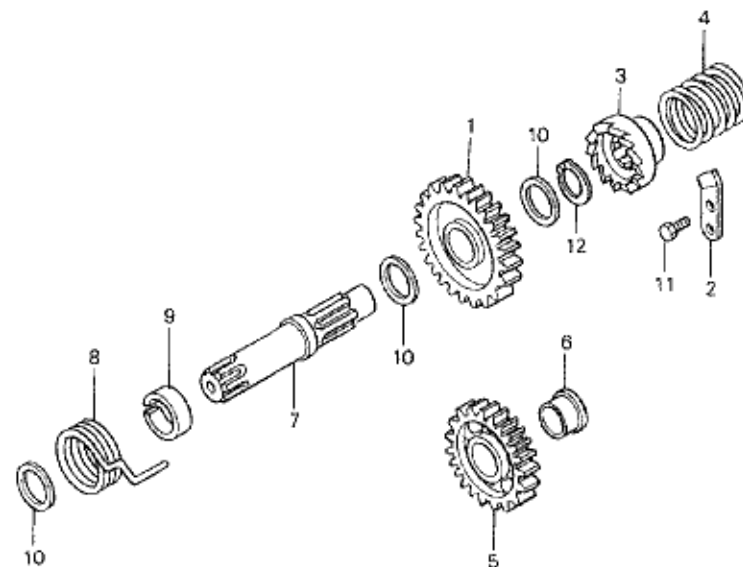

BLOC N°

E-9

ARBRE ET PIGNON
DE KICK

N° Ref	N° Piece	Description	Cant.		N° Ref	N° Piece	Description	Cant.	
			'94	'95				'94	'95
1	28211-NN2-000	PIGNON DE KICK.....	1	1					
2	28215-KS7-830	PLAQUE D'ARRET.....	1	1					
3	28221-NN2-700	ROCHER DE KICK.....	1	1					
4	28223-KA4-740	RESSORT DE RAPPEL ROCHER.....	1	1					
5	28231-NN2-000	PIGNON INTERMEDIAIRE KICK EMB.....	1	1					
6	28232-NN2-000	ENTRETOISE PIGNON INTERMEDIAIRE.....	1	1					
7	28251-KZ3-890	ARBE DE KICK.....	1	1					
8	28261-KA4-741	RESSORT DE RAPPEL ARBRE DE KICK.....	1	1					
9	28282-KA4-740	ENTRETOISE TEFLON RESSORT ARBRE.....	1	1					
10	90554-728-940	RONDELLE 20mm.....	3	3					
11	93301-06016-0A	VIS EXAGONALE 6x16.....	1	1					
12	94510-19000	CLIPS 19.....	1	1