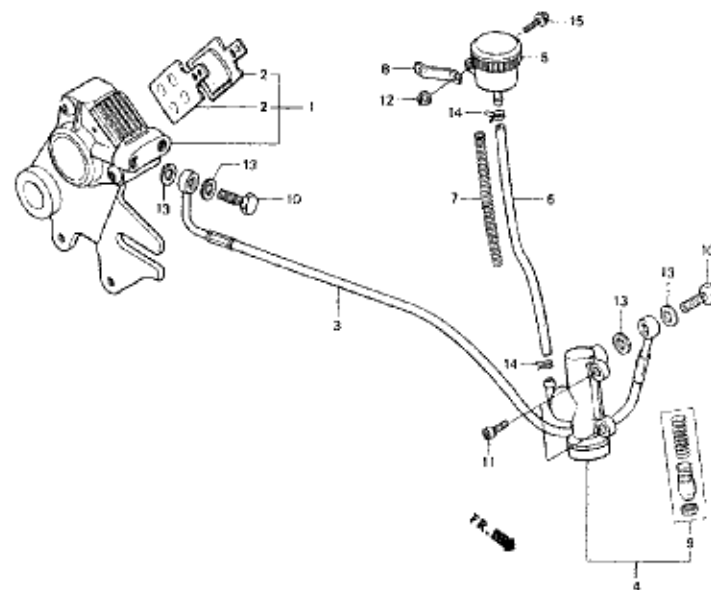

BLOC N°

F-7

PINCE DE FREIN ARRIERE
MAITRE CYLINDRE DE
FREIN ARRIERE

N°Ref	N°Piece	Description	Cant.		N°Ref	N°Piece	Description	Cant.	
			'94	'95				'94	'95
1	43100-NN2-600	PINCE DE FREIN ARRIERE COMPLETE.....	1	--	14	95002-40850-08	COLLIER D8,5.....	2	2
	43100-NN2-610	PINCE DE FREIN ARRIERE COMPLETE.....	--	1	15	96001-06014-00	VIS FIXATION BOCAL SH6x14.....	1	1
2	43105-NN2-600	PLAQUETTE DE FREIN ARRIERE.....	2	2					
3	43125-NN2-611	FLEXIBLE DE FREIN.....	1	1					
4	43500-NN2-600	MAITRE CYLINDRE FREIN ARRIERE.....	1	1					
5	43510-NN2-900	BOCAL RESERVE DE LIQUIDE DE FREIN.....	1	1					
6	43511-NN2-000	TUBE D'ALLIMANTATIN MAITRE CYLINDRE... 1	1	1					
7	43512-NN2-900	RESSORT DE PROTECTIN TUBE MAI: CYL... 1	1	1					
8	43517-NN2-900	PATE FIXATION BOCAL.....	1	1					
9	43520-NN2-306	KIT REPARATION MAITRE CYLINDRE.....	1	1					
10	90103-NN2-900	VIS BANJO FLEXIBLE 10x18.....	2	2					
11	90134-NN2-900	VIS BTR MAITRE CYLINDRE SH 6x30.....	2	2					
12	90301-473-003	ECROU FIXATION BOCAL 6mm.....	1	1					
13	90545-NN2-900	RONDELLE VIS BANJO.....	4	4					
		LIQUIDE