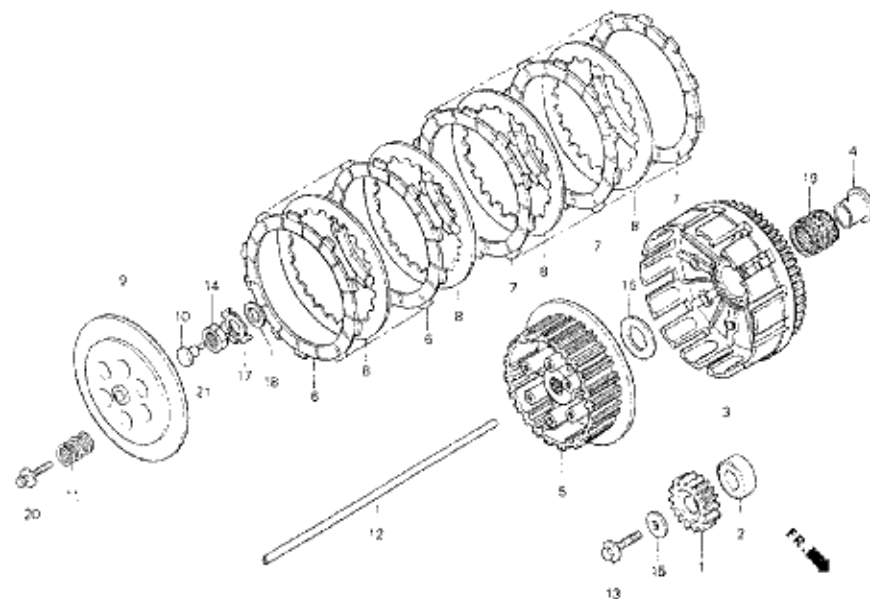

BLOC N°

E-3

EMBAYAGE

N° Ref	N° Piece	Description	Cant.		N° Ref	N° Piece	Description	Cant.	
			'94	'95				'94	'95
1	13615-NN2-000	ENGRENAGE TRANSMISSION PRIMAIRE.	1	1	12	22851-NN2-000	TIGE POUSSOIR PLATEAU.	1	--
2	13617-NN2-000	ENTRETOISE ENGRE: TRANSMISSION.	1	1		22850-NN2-700	TIGE POUSSOIR PLATEAU.	--	1
3	22100-NN2-000	CLOCHE EMBRAYAGE.	1	1	13	90013-430-000	VIS 10x25.	1	1
4	22106-NN2-000	ENTRETOISE CLOCHE EMB.	1	1	14	90235-KA4-000	ECROU 18mm.	1	1
5	22120-NN2-000	PLATEAU SUPPORT DISQUE.	1	1	15	90401-ML3-790	RONDELLE 10mm.	1	1
6	22201-KZ3-730	DISQUE GARNI EMBRAYAGE.	3	--	16	90401-NN2-000	RONDELLE 20x48x3.	1	1
	22201-NN1-700	DISQUE GARNI EMBRAYAGE.	--	3	17	90461-KA4-000	RONDELLE DE BLOCAGE 18mm.	1	1
7	22201-MK2-000	DISQUE GARNI EMBRAYAGE.	4	--	18	90501-ML3-910	RONDELLE 18x32x2.	1	1
	22201-NN1-000	DISQUE GARNI EMBRAYAGE.	--	4	19	91021-ML3-003	ROULEMENT 28x32x27,2.	1	1
8	22321-KA4-710	DISQUE LISSE EMBRAYAGE.	6	--	20	93404-06020-08	VIS 6x20.	6	6
	22321-NN1-000	DISQUE LISSE EMBRAYAGE.	--	6	21	96211-09000	BILLE 9.	1	1
9	22351-ML3-910	PLATEAU PRESSION EMBRAYAGE.	1	1					
10	22352-KA4-000	POUSSOIR PLATEAU.	1	1					
11	22401-NN2-000	RESSORT.	6	--					
	22401-NN2-700	RESSORT.	--	6