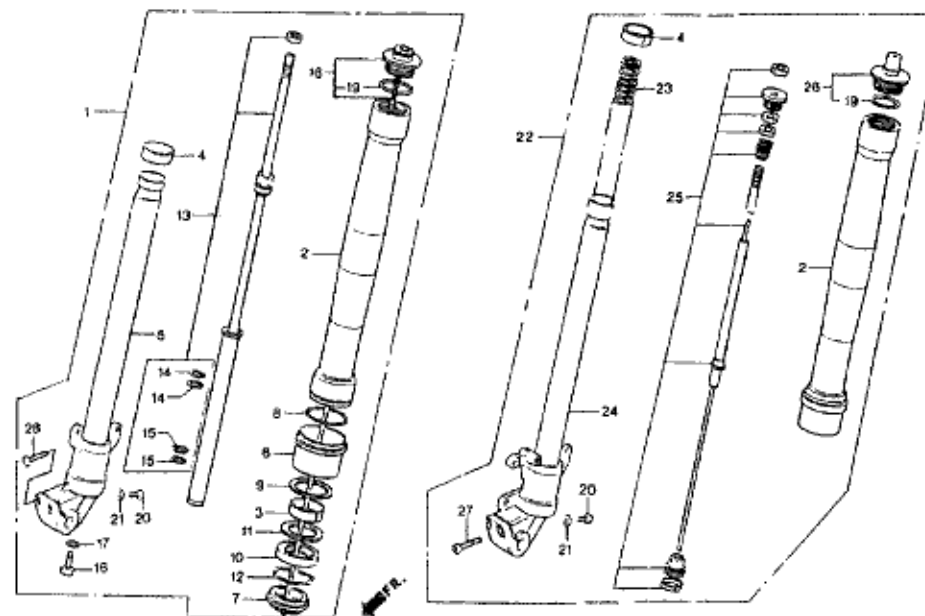

BLOC N°

F-5

FOURCHE AVANT

N°Ref	N°Pce	Description	Cant.		N°Ref	N°Pce	Description	Cant.	
			'94	'95				'94	'95
1	51400-NN2-010	BRAS DE FOURCHE DROIT.....	1	-	15	51432-NN2-000	JOINT SPY PISTON INFERIEUR.....	2	2
	51400-NN2-700	BRAS DE FOURCHE DROIT.....	-	1	16	51441-NN2-000	VIS CENTRALE.....	1	1
2	51410-NN2-000	FOURREAU.....	2	-	17	51442-NN2-000	RONDELLE JOINT.....	1	1
	51410-NN2-700	FOURREAU.....	-	2	18	51450-NN2-000	BOUCHON DE FOURREAU DROIT.....	1	1
3	51414-NN2-000	BAGUE LETON FOURREAU.....	2	2	19	51458-NN2-000	JOINT TORIQUE DE BOUCON.....	2	2
4	51415-NN2-000	BAGUE LETON TUBE.....	2	2	20	51461-NN2-000	VIS DE DRAINAGE.....	2	2
5	51420-NN2-000	TUBE DROIT.....	1	1	21	51462-NN2-000	RONDELLE VIS DE DRAINAGE.....	2	2
6	51421-NN2-000	SUPPORT DE SPY.....	2	2	22	51500-NN2-600	FOURCHE GAUCHE.....	1	-
7	51422-NN2-000	CACHE POUSSIERE.....	2	2		51500-NN2-610	FOURCHE GAUCHE.....	-	1
8	51423-NN2-000	JOINT TORIQUE.....	2	2	23	51501-NN2-000	ROSSORT GAUCHE.....	1	1
9	51424-NN2-000	ANNEAU D'ARRET.....	2	2	24	51520-NN2-900	TUBE GAUCHE.....	1	1
10	51425-NN2-000	JOINT SPY.....	2	2	25	51530-NN2-000	TIGE DE PUSSEE.....	1	1
11	51426-NN2-000	ANNEAU AUXILIER D'ARRET.....	2	2	26	51550-NN2-000	BOUCHON DE TUBE GAUCHE.....	1	1
12	51427-NN2-000	CLIPS D'ARRET SPY.....	2	2	27	96600-06020-00	VIS BTR AXE DE ROUE 6x20.....	2	2
13	51430-NN2-000	POMPE DE FOURCHE DROITE.....	1	1	28	96600-06025-00	VIS BTR AXE DE ROUE 6x25.....	2	2
14	51431-NN2-000	JOINT SPY PISTON SUPERIEUR.....	2	2					