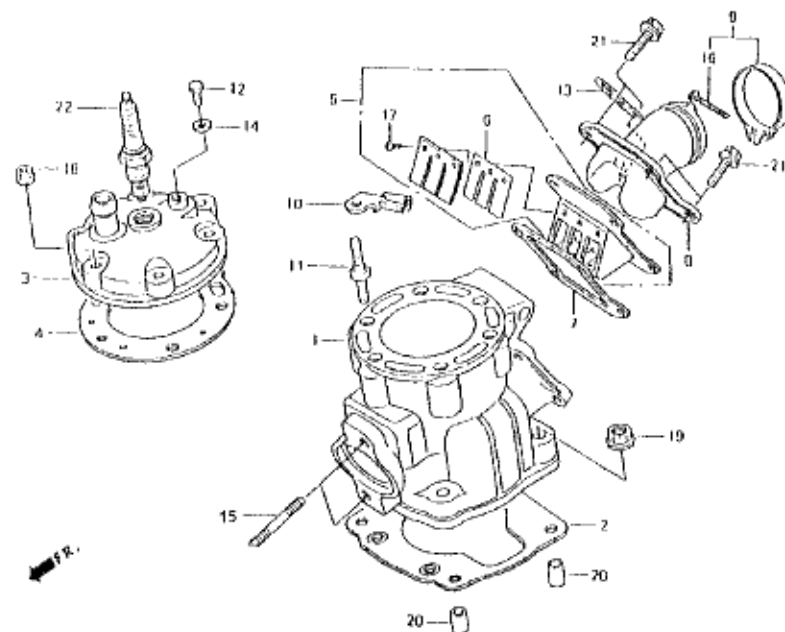

BLOC N°

E-1

CYLINDRE
CULASSE

NOTE

VOUS DEVEZ UTILISER LE
CYLINDRE A/B/C ET LE PISTON
A/B/C PAR SELECTION

N° Ref	N° Piece	Description	Cant.		N° Ref	N° Piece	Description	Cant.	
			'94	'95				'94	'95
1	12101-NN2-000	CYLINDRE A.....	1	-	9	17254-GAV-700	COLLIER MANCHON.....	1	1
	12101-NN2-700	CYLINDRE A.....	-	1	10	22821-NN2-000	ARRET CABLE EMBRAYAGE.....	1	1
	12102-NN2-000	CYLINDRE B.....	1	-	11	90011-HA2-000	GOUJON CYLINDRE CULASSE.....	6	6
	12102-NN2-700	CYLINDRE B.....	-	1	12	90037-360-000	VIS DE PURGE.....	1	1
	12103-NN2-700	CYLINDRE C.....	-	1	13	90105-727-000	PATTE DE FIXATION 2x50.....	1	1
2	12191-NN2-000	JOINT CYLINDRE.....	1	-	14	90543-273-000	RONDELLE JOINT VIS PURJE.....	1	1
	12191-NN2-701	JOINT CYLINDRE.....	-	1	15	92900-08022-0B	GOUJON CYLINDRE ECHAP:8x22.....	2	2
	12201-NN2-000	CULASSE.....	1	1	16	93500-04025-0A	VIS COLLIER MANCHON 4x25.....	1	1
3	12251-NN2-003	JOINT DE CULASSE.....	1	1	17	93892-03008-08	VIS CLAPET 3x8.....	6	6
4	14100-NN2-003	BOITE A CLAPET.....	1	1	18	94050-08000	ECROUX CULASSE 8mm.....	6	6
5	14111-NN2-003	CLAPET.....	2	2	19	94050-10000	ECROUX CYLINDRE 10mm.....	4	4
6	14132-NN2-000	JOINT BOITE A CLAPET.....	1	1	20	94301-12200	ENTRETOISE DE CENTRAGE 12x20.....	2	2
7	16221-NN2-000	MANCHON CARBU CYLINDRE.....	1	-	21	96001-06022-00	VIS DE MANCHON SH 6x22.....	4	-
8	16221-NN2-700	MANCHON CARBU CYLINDRE.....	-	1		96001-06025-00	VIS DE MANCHON SH 6x25.....	-	4
					22	98079-56847	BOUGIE BR6ES.....	1	1