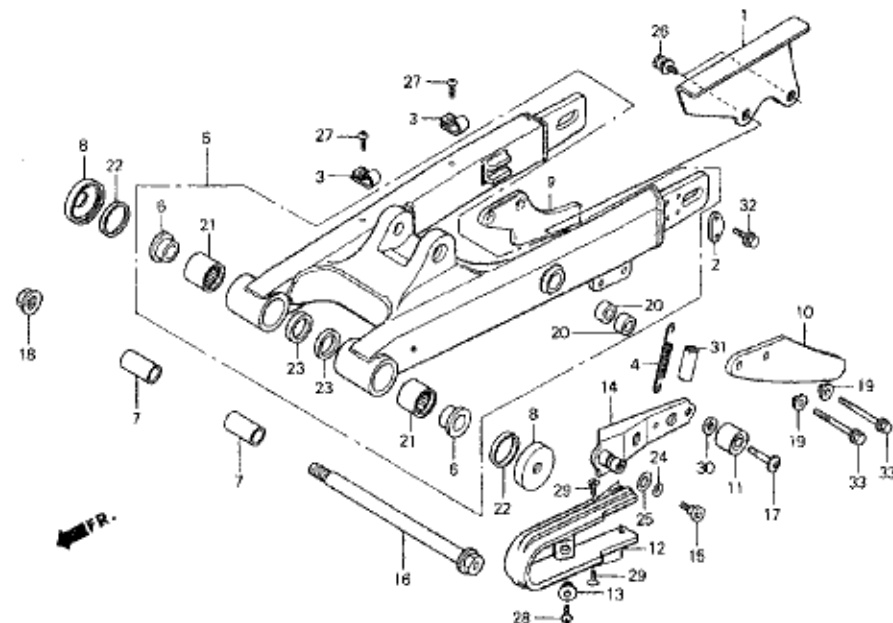

BLOC N°

F-13

BRASOCIENT

N° Ref	N° Piece	Description	Cant.		N° Ref	N° Piece	Description	Cant.	
			'94	'95				'94	'95
1	40510-NN2-000	PROTEGE CHAINE BRASOCIENT.....	1	1	14	52181-NN2-000	TENDEUR DE CHAINE.....	1	1
2	40540-ND9-760	ARRET ESCARGOT TENDEUR CHAINE.....	2	2	15	90102-GM2-000	VIS DE TENDEUR DE CHAINE.....	1	1
3	43468-NN2-700	FIXATION FLEXIBLE DE FREIN.....	3	3	16	90117-HA5-000	AXE DE BRASOCIENT.....	1	1
4	46514-KY2-700	RESSORT DE RAPPEL PEDALE FREIN.....	1	1	17	90128-428-020	VIS DE ROULETTE TENDEUR DE CHAINE.....	1	1
5	52100-NN2-600	BRASOCIENT COMPLET.....	1	1	18	90201-GC4-000	ECROU AXE DE BRASOCIENT 14mm.....	1	1
6	52109-KA4-701	ENTRETOISE EXTERIEURE BRASOCIENT.....	2	2	19	90556-KS3-900	ENTRETOISE PROTEGE COURONNE.....	2	2
7	52141-NN2-000	ENTRETOISE INTERIEURE BRASOCIENT.....	2	2	20	91052-NN0-000	ENTRETOISE TENDEUR DE CHAINE.....	2	2
8	52144-KA3-731	BOUCHON CACHE POUSSIERE.....	2	2	21	91071-MA0-003	CAGE A AIGUILLE BRASOCIENT.....	2	2
9	52156-ND9-000	GUIDE CHAINE.....	1	1	22	91253-KA3-731	JOINT CACHE POUSSIERE 32x36,8x8.....	2	2
10	52157-NN2-000	PROTEGE CHAINE COURONNE.....	1	1	23	91254-KS6-003	JOINT CACHE POUSSIERE 20x2,6x4,5.....	2	2
11	52158-KA3-831	ROULETTE TENDEUR DE CHAINE.....	1	1	24	91305-422-000	JOINT TORIQUE TENDEUR CHAINE 9,8x2,4.....	1	1
12	52170-NN2-000	GUIDE PROTEGE BRASOCIENT.....	1	1	25	91362-ZC3-000	JOINT TORIQUE TENDEUR CHAINE 13,8x2,4.....	1	1
	52170-NN2-700	GUIDE PROTEGE BRASOCIENT.....	1	1	26	93404-06010-00	VIS DE FIXATION ROTEGE CHAINE 6x16.....	2	2
13	52171-KA3-830	RONDELLE GUIDE PROTEGE BRASOCIENT.....	1	1	27	93500-04008-0A	VIS DE FIXATION FLEXIBLE FREIN 4x8.....	3	3
					28	93500-05014-0A	VIS FIXATION PROTEGE BRASOCIENT 5x14.....	1	1