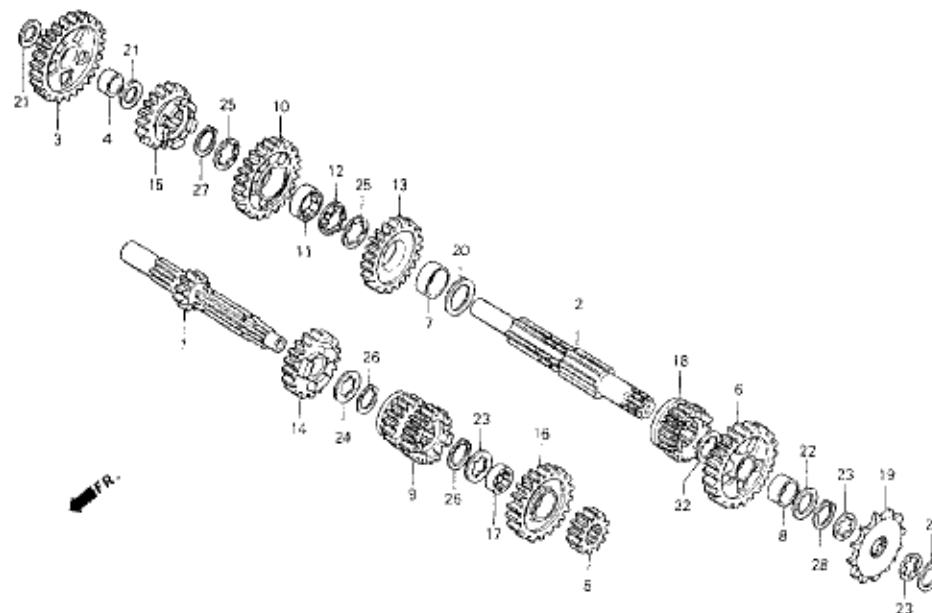

BLOC N°

E-7

TRANSMISSION

N° Ref	N° Piece	Description	Cant.		N° Ref	N° Piece	Description	Cant.	
			'94	'95				'94	'95
1	23210-NN2-000	ARBRE PRIMAIRE (12T).....	1	1	16	23491-NN2-000	PIGNON 6ème ARBRE PRIM: (29T).....	1	1
2	23221-NN2-000	ARBRE SECONDAIRE.....	1	1	17	23492-KA3-710	ENTRETOISE PIGNON 6è AR: PR:.....	1	1
3	23411-NN2-000	PIGNON 1ère ARBRE SECOND: (36T).....	1	1	18	23501-NN2-000	PIGNON 6ème ARBRE SECOND: (20T).....	1	1
4	23413-KZ4-000	ENTRETOISE 17mm.....	1	1	19	23801-F8F-010	PIGNON SORTIE BOITE (10T).....	1	1
5	23421-NN2-000	PIGNON 2ème ARBRE PRIM: (16T).....	1	1	20	90401-KE7-000	RONDELLE D'EPaisseur 22,2mm.....	1	1
6	23431-NN2-000	PIGNON 2ème ARBRESECOND: (39T).....	1	1	21	90446-357-000	RONDELLE D'EPaisseur 17,2mm.....	2	2
7	23432-KZ4-000	ENTRETOISE 22mm.....	1	1	22	90454-107-000	RONDELLE D'EPaisseur 20mm B.....	2	2
8	23432-NN2-000	ENTRETOISE 20mm.....	1	1	23	90461-444-000	RONDELLE CRANTEE 20mm.....	3	3
9	23441-NN2-000	PIGNON 3 et 4ème ARBRE PRIM: (19T/15T).....	1	1	24	90461-459-010	RONDELLE CRANTEE 20mm.....	1	1
10	23451-NN2-000	PIGNON 3ème ARBRE SECOND: (36T).....	1	1	25	90464-KZ4-730	RONDELLE CRANTEE 22mm.....	2	2
11	23452-KZ4-000	ENTRETOISE CRENTEE 22x20x5.....	1	1	26	90601-360-000	CLIPS D'ARRET PIGNON 20mm.....	2	2
12	23456-KA3-000	RONDELLE DE BLOCAGE.....	1	1	27	90602-360-000	CLIPS D'ARRET PIGNON 22mm.....	1	1
13	23461-NN2-000	PIGNON 4ème ARBRE SECOND: (23T).....	1	1	28	94510-20000	CLIPS D'ARRET PIGNON SB 20mm.....	2	2
14	23471-NN2-000	PIGNON 5ème ARBRE PRIM: (25T).....	1	1					
15	23481-NN2-000	PIGNON 5ème ARBRE SECOND: (24T).....	1	1