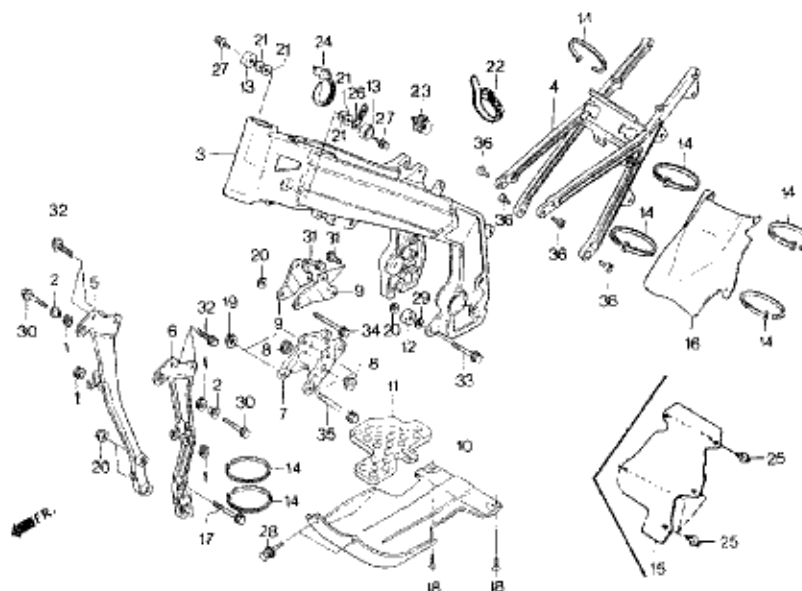

BLOC N°

F-16

CADRE CHASSIS

N°Ref	N°Piece	Description	Cant.		N°Ref	N°Piece	Description	Cant.	
			'94	'95				'94	'95
1	19051-KA3-830	CILIMBLOC DE RADIATEUR	4	4	11	50352-NN2-000	CAOUTCHOUC AMORTISSEUR MOTEUR.	1	1
2	19052-KA3-830	ENTRETOISE DE RADIATEUR.	2	2	12	52158-KA3-831	ROULETTE TENDEUR DE CHAINE.	1	1
3	50100-NN2-000	CADRE (REPLACE PAR)	1	-	13	53401-NN2-000	BUTEE DE DIRECTION.	2	2
	50100-NN2-700	CADRE.	-	1	14	61312-NN2-900	COLLIER DE BAVETTE.	3	7
4	50200-NN2-000	CHASSIS ARRIERE.	1	-	15	80110-NN2-000	BAVETTE ARRIERE.	1	-
	50200-NN2-700	CHASSIS ARRIERE.	-	1	16	80110-NN2-700	BAVETTE ARRIERE.	-	1
5	50310-NN2-000	SUPPORT RADIATEUR AVANT DROIT.	1	-	17	90022-PM3-000	VIS DE SUPPORT DE RADIATEUR 8x120.	2	2
	50310-NN2-010	SUPPORT RADIATEUR AVANT DROIT.	-	1	18	90125-NN2-900	VIS ARRIERE DE SABOT 8x20.	2	2
6	50320-NN2-000	SUPPORT RADIATEUR AVANT GAUCHE.	1	-	19	90304-GA6-003	ECROU AXE DE BRIDE MOTEUR.	2	2
	50320-NN2-010	SUPPORT RADIATEUR AVANT GAUCHE.	-	1	20	90309-428-731	ECROU AXE PLAQUE SUP: CULASSE 8mm.	4	4
7	50330-NN2-700	BRIDE ARRIERE SUPPORT MOTEUR.	1	1	21	90506-NN2-900	RONDELLE DE BUTEE DIRECTION 6,5mm.	4	4
8	50332-NN2-000	ENTRETOISE BRIDE AR: SUP: MOTEUR.	2	2	22	90650-KW3-000	COLLIER DE CABLE ELECTRIQUE.	1	1
9	50341-NN2-000	PLAQUE SUPPORT CULASSE.	2	-	23	90650-SB6-003	COLLIER CONNEXION DE CABLE ELEC.	1	1
	50341-NN2-700	PLAQUE SUPPORT CULASSE.	-	2	24	90676-692-000	COLLIER DE CABLE A.	3	3
10	50351-NN2-000	SABOT.	1	1	25	90683-GR1-003	VIS PLASTIQUE DE BAVETTE ARRIERE.	5	-