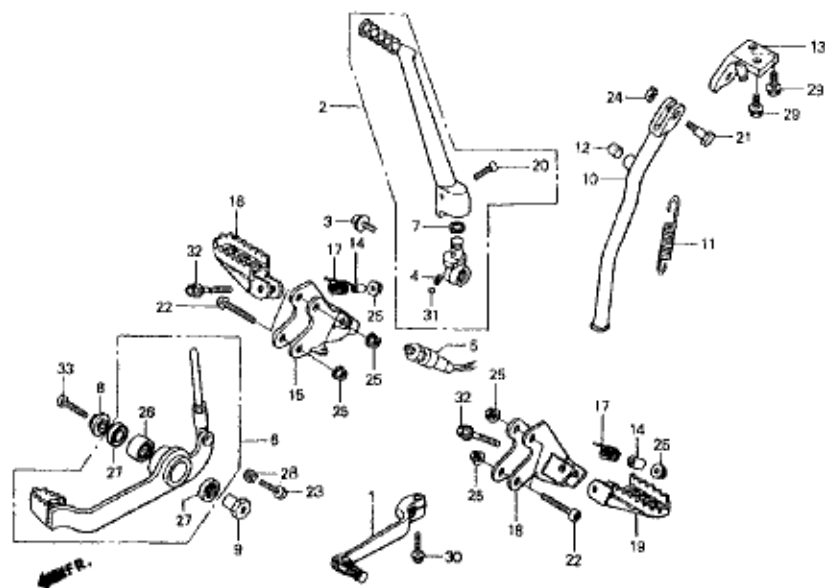

BLOC N°

F-12

KICK
BEQUILLE
PEDALE DE FREIN
REPOSE-PIEDS
SELECTEUR DE VITESSE

N° Ref	N° Piece	Description	Cant.		N° Ref	N° Piece	Description	Cant.	
			'94	'95				'94	'95
1	24700-KZ3-710	SELECTEUR DE VITESSE.....	1	1	15	50615-NN2-000	PLATINE REPOSE-PIED DROITE.....	1	--
2	28300-NN2-000	KICK COMPLET.....	1	1		50615-NN2-610	PLATINE REPOSE-PIED DROITE.....	--	1
3	28306-NN2-000	VIS NOIX DE KICK.....	1	1	16	50616-NN2-900	REPOSE-PIED DROIT.....	1	--
4	28333-KK0-000	RESSORT PEDALE DE KICK.....	1	1		50616-NN2-700	REPOSE-PIED DROIT.....	--	1
5	35350-NN2-900	CONTACTEUR DE STOP.....	1	1	17	50617-NN2-900	RESSORT DE REPOSE-PIEDS.....	2	--
6	46500-NN2-000	PEDALE DE FREIN COMPLETE.....	1	1		50617-466-000	RESSORT DE REPOSE-PIEDS.....	--	2
7	46525-KK0-003	JOINT TORIQUE NOIX DE KICK.....	1	1	18	50641-NN2-000	PLATINE REPOSE-PIED GAUCHE.....	1	--
8	46531-NN2-900	ENTRETOISE PEDALE DE FREIN.....	1	1		50641-NN2-700	PLATINE REPOSE-PIED GAUCHE.....	--	1
9	46532-NN2-900	ECROU PEDALE DE FREIN.....	1	1	19	50642-NN2-900	REPOSE-PIED GAUCHE.....	1	--
10	50530-NN2-600	BEQUILLE NUE.....	1	1		50642-NN2-700	REPOSE-PIED GAUCHE.....	--	1
11	50532-NN2-900	RESSORT DE BEQUILLE.....	1	1	20	90101-KA4-700	VIS DE KICK.....	1	1
12	50533-NN2-600	TEMON DE BEQUILLE.....	1	1	21	90108-NN2-900	VIS DE BEQUILLE.....	1	1
13	50536-NN2-600	SUPPORT DE BEQUILLE.....	1	1	22	90113-NN2-000	VIS BTR DE PLATINE 8x38.....	4	4
14	50604-NN2-900	ENTRETOISE DE REPOSE-PIEDS.....	2	2	23	90117-KBA-900	VIS DE BUTEE PEDALE DE FREIN 6x32.....	1	1