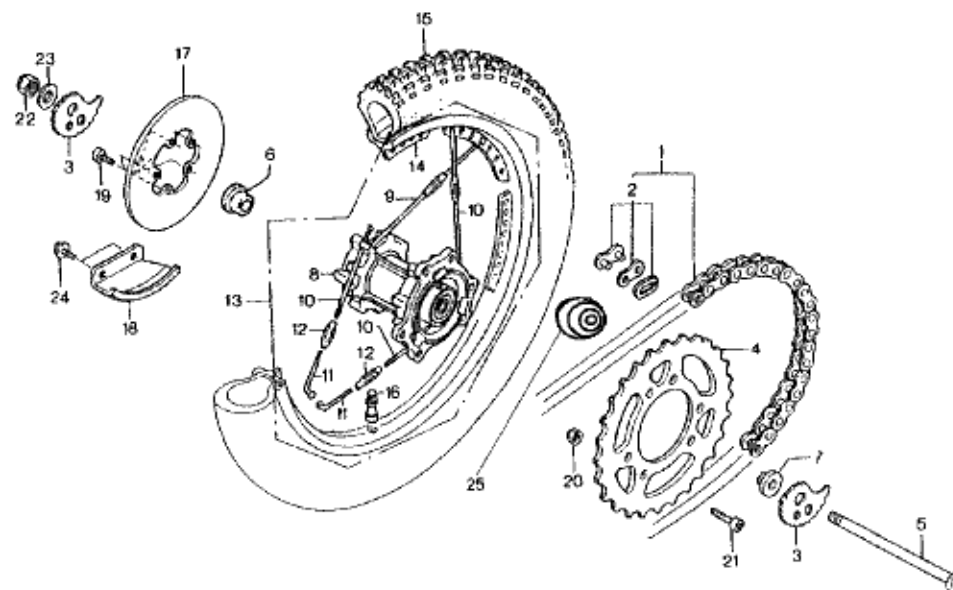

BLOC N°

F-8

ROUE ARRIERE

FR.

N° Ref	N° Piece	Description	Cant.		N° Ref	N° Piece	Description	Cant.	
			'94	'95				'94	'95
1	40530-NN2-000	CHAINE COMPLETE.	1	1	14	42701-NN2-000	CERCEAU NUE.	1	1
2	40531-NN2-000	ATTACHE RAPIDE.	1	1	15	(42711-NN1-801)	PNEU (MICHELIN,400x18).	1	1
3	40544-NN2-000	ESCARGOT TENDEUR DE CHAINE.	2	2	16	42753-NN2-900	VALVE TUBLESS.	1	1
4	41204-NN2-900	COURONNE 40T.	1	1	17	43121-NN2-000	DISQUE DE FREIN ARRIERE.	1	1
5	42301-NN2-000	AXE DE ROUE ARRIERE.	1	1	18	43330-NN2-900	PROTEGE DISQUE DE FREIN.	1	1
6	42311-NN2-000	ENTRETOISE DROITE ROUE ARRIERE.	1	1	19	90003-KL4-000	VIS DE DISQUE DE FREIN SH6x16.	5	5
7	42312-NN2-000	ENTRETOISE GAUCHE ROUE ARRIERE.	1	1	20	90110-679-003	ECROU AUTOBLOQUANT COURONNE 8mm.	6	6
8	42601-NN2-600	MOYEU NUE.	1	-	21	90128-NN2-900	VIS BTR DE COURONNE 8x25.	6	6
	42602-NN2-700	MOYEU NUE.	-	1	22	90305-NN2-900	ECROU AXE DE ROUE ARRIERE.	1	1
9	42603-NN2-900	DEMI RAYON LONG COTE DISQUE.	18	18	23	94101-16000	RONDELLE AXE DE ROUE ARRIERE.	1	1
10	42604-NN2-900	DEMI RAYON LONG COTE COURONNE.	18	18	24	90132-NN2-900	VIS DE FIXATION PROTEGE DISQUE 6x12.	2	2
11	42605-NN2-900	DEMI RAYON COURT.	36	36	25	96150-60040-10	ROULEMENT DE MOYEU 6004.	2	2
12	42607-NN2-900	ECROU TANDEUR RAYON.	36	36					
13	42610-NN2-600	JANTE COMPLETE.	1	-					
	42610-NN2-700	JANTE COMPLETE.	-	1					