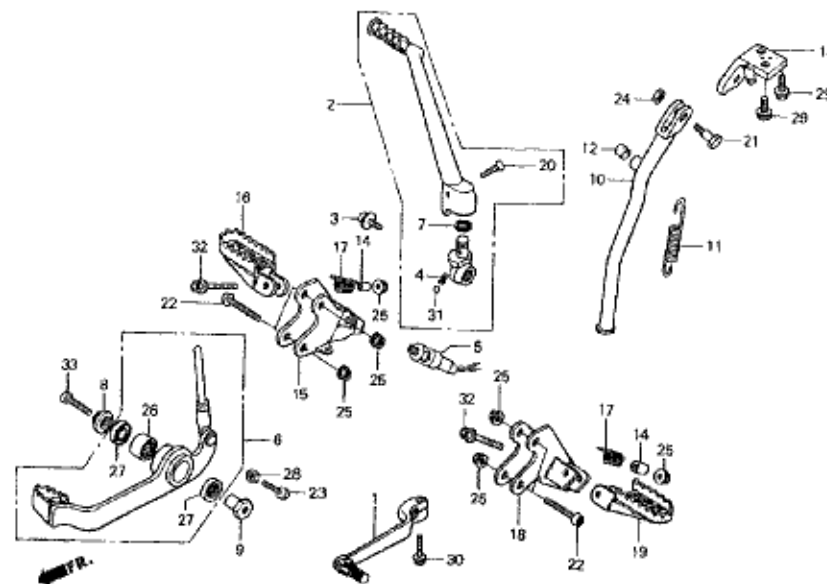

BLOC N°

F-12

KICK
BEQUILLE
PEDALE DE FREIN
REPOSE-PIEDS
SELECTEUR DE VITESSE

N° Ref	N° Piece	Description	Cant.		N° Ref	N° Piece	Description	Cant.	
			'94	'95				'94	'95
24	90309-KF0-003	ECROU DE BEQUILLE 8mm.	1	1					
25	90309-428-732	ECROU VIS PLAT: REPOSE-PIEDS 8mm.	6	6					
26	91001-GG2-003	CAGE A AIGUILLE PED: DE FREIN 12x18x12.	1	1					
27	91201-951-003	JOINT SPY PEDALE DE FREIN 12x18x3.	2	2					
28	94001-06200-0S	ECROU VIS BUTEE PEDALE FREIN 6mm.	1	1					
29	95701-08025-00	VIS FIXATION SUPPORT BEQUILLE 8x25.	2	2					
30	96001-06022-00	VIS SELECTEUR DE VITESSE 6x22.	1	1					
31	96211-08000	BILLE DE KICK #8.	1	1					
32	96400-08045-00	VIS AXE REPOSE-PIEDS 8x45.	2	2					
33	96700-08030-10	VIS AXE PEDALE DE FREIN 8x30.	1	1