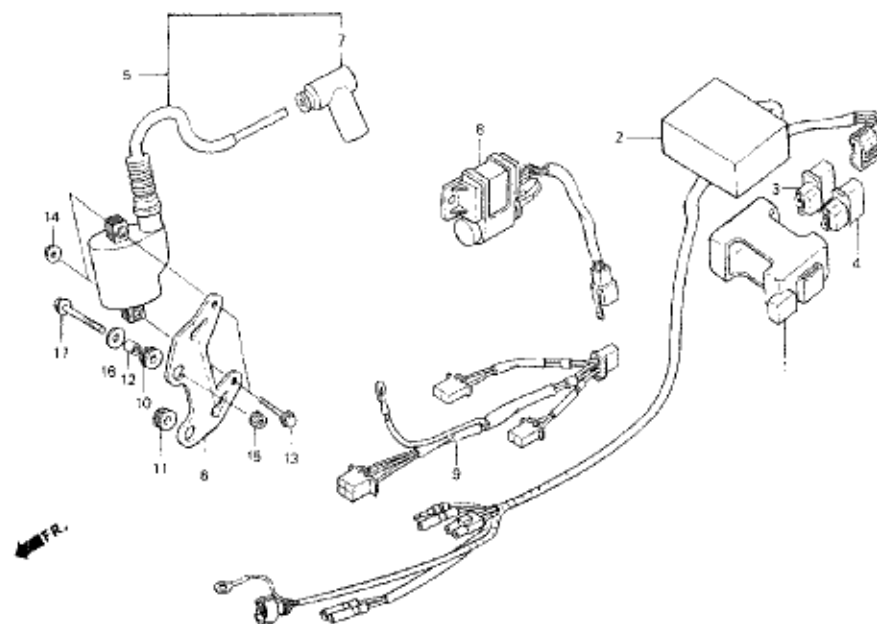

BLOC N°

F-15

BOBINE D'ALLUMAGE
CABLE ELECTRIQUE

N°Ref	N°Piec	Description	Cant.		N°Ref	N°Piec	Description	Cant.	
			'94	'95				'94	'95
1	30401-NN2-000	PROTEGE CAOUTCHOUC CDI.	1	1	16	94103-06800	RONDELLE PLAQUE FIXATION BOBINE 6mm..	1	1
2	30410-NN2-003	CDI.	1	1	17	96001-06030-00	VIS FIXATION PLAQUE BOBINE 6x30.	1	1
3	30420-NN2-000	CONNECTEUR D'ALLUMAGE A.	1	1					
4	30430-NN2-000	CONNECTEUR D'ALLUMAGE B.	1	1					
5	30500-NN2-000	BOBINE D'ALLUMAGE COMPLETE.	1	1					
6	30511-NN2-000	PLAQUE DE FIXATION BOBINE.	1	1					
7	30700-KA3672	ANTIPARASITE.	1	1					
8	31600-NN2-008	REGULATEUR RECTIFICATEUR.	1	1					
9	32100-NN2-000	CABLE ELECTRIQUE.	1	1					
10	80101-283-000	CILIMBLOC SUP: PLAQUE BOBINE.	1	1					
11	81101-310-000	CILIMBLOC INF: PLAQUE BOBINE.	1	1					
12	84705-310-000	ENTRETOISE DE CILIMBLOC.	1	1					
13	92101-05020-0A	VIS FIXATION BOBINE 5x20.	2	2					
14	94001-05000-0S	ECROU DE VIS FIXATION BOBINE 5mm.	2	2					
15	94050-06000	ECROU DE VIS PLAQUE FIXA: BOBINE 6mm..	1	1